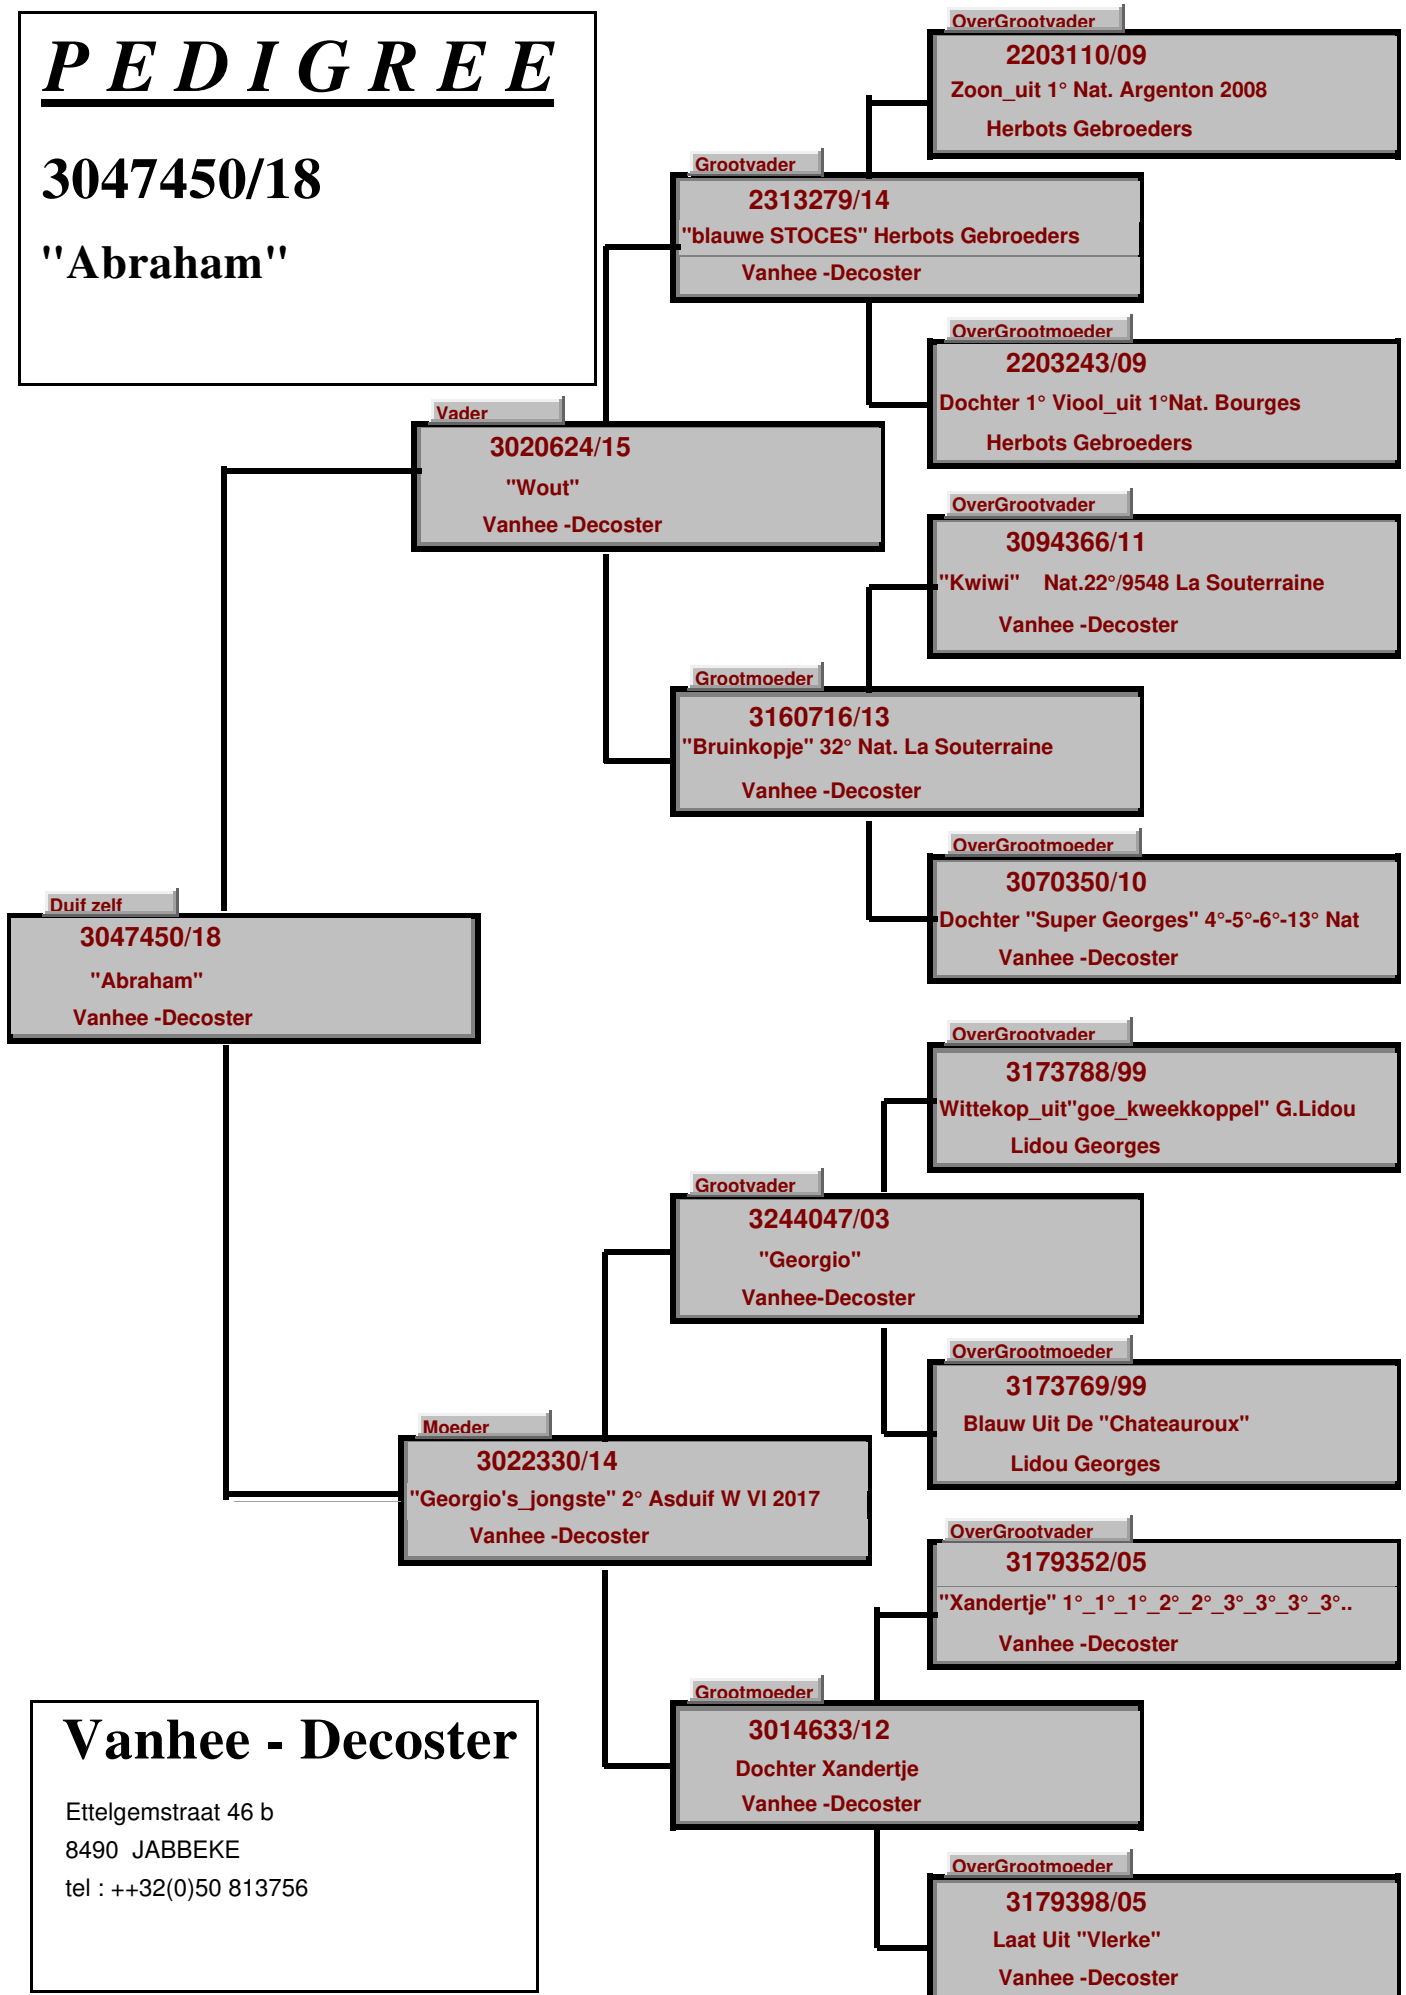

PEDIGREE

3047450/18

"Abraham"

Duif zelf

3047450/18

"Abraham"

Vanhee -Decoster

Vader

3020624/15

"Wout"

Vanhee -Decoster

Grootvader

2313279/14

"blauwe STOCES" Herbots Gebroeders

Vanhee -Decoster

OverGrootvader

2203110/09

Zoon_uit 1° Nat. Argenton 2008

Herbots Gebroeders

OverGrootmoeder

2203243/09

Dochter 1° Viool_uit 1°Nat. Bourges

Herbots Gebroeders

OverGrootvader