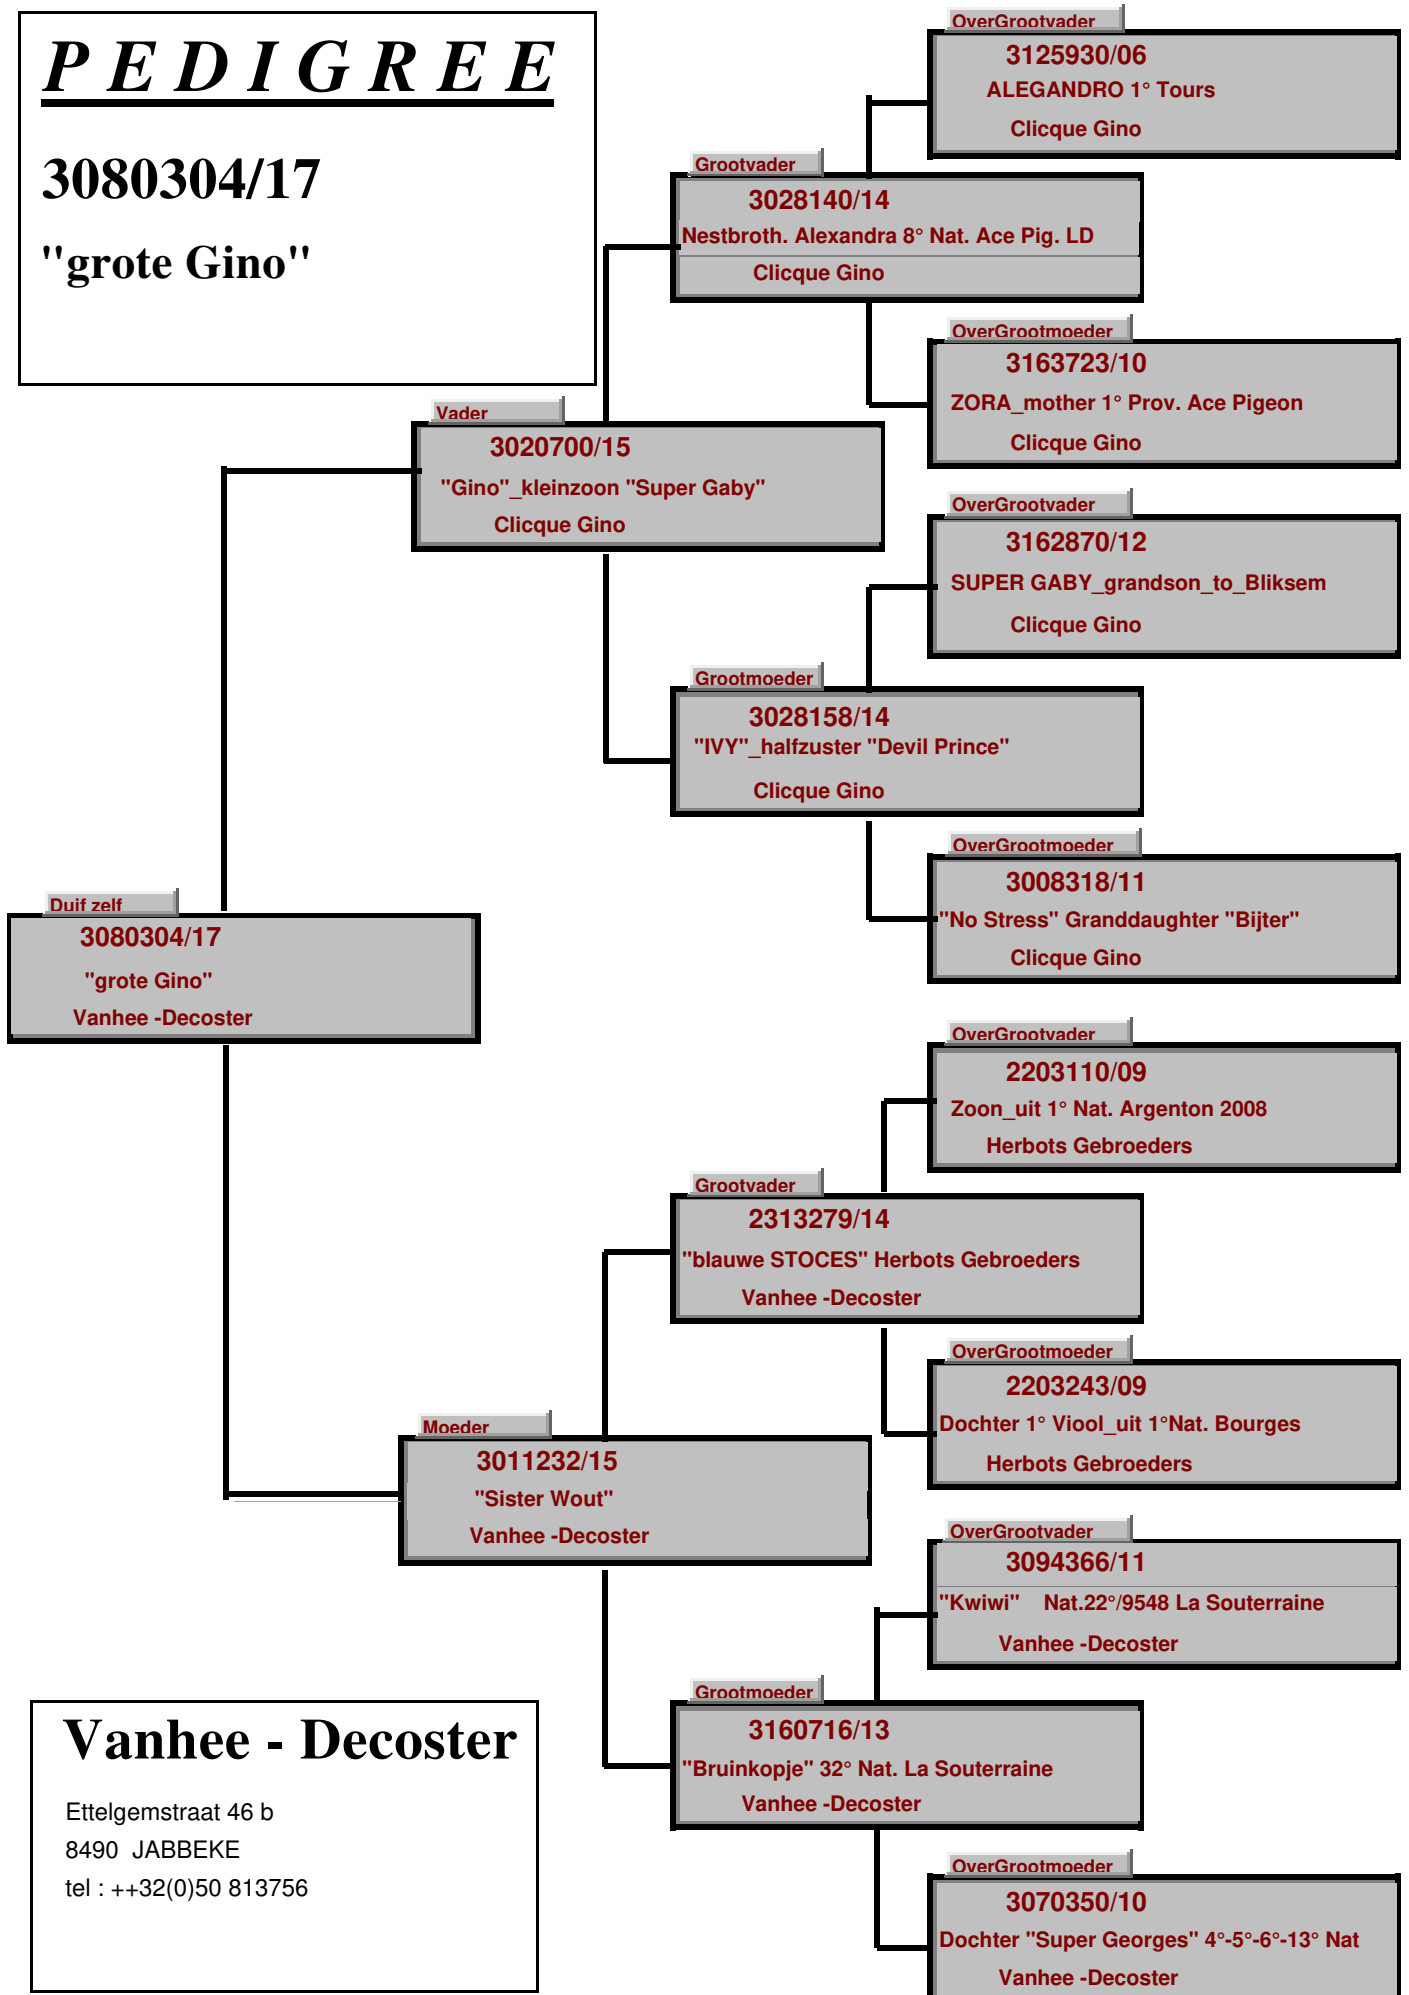

PEDIGREE

3080304/17

"grote Gino"

Duif zelf

3080304/17

"grote Gino"

Vanhee -Decoster

Vader

3020700/15

"Gino"_kleinzoon "Super Gaby"

Clicque Gino

Grootvader

3028140/14

Nestbroth. Alexandra 8° Nat. Ace Pig. LD

Clicque Gino

OverGrootmoeder

3163723/10

ZORA_mother 1° Prov. Ace Pigeon

Clicque Gino

OverGrootvader

3162870/12

SUPER GABY_grandson_to_Bliksem

Clicque Gino

Grootmoeder

3028158/14

"IVY"_halfzuster "Devil Prince"

Clicque Gino

OverGrootmoeder

3008318/11

"No Stress" Granddaughter "Bijter"

Clicque Gino

OverGrootvader