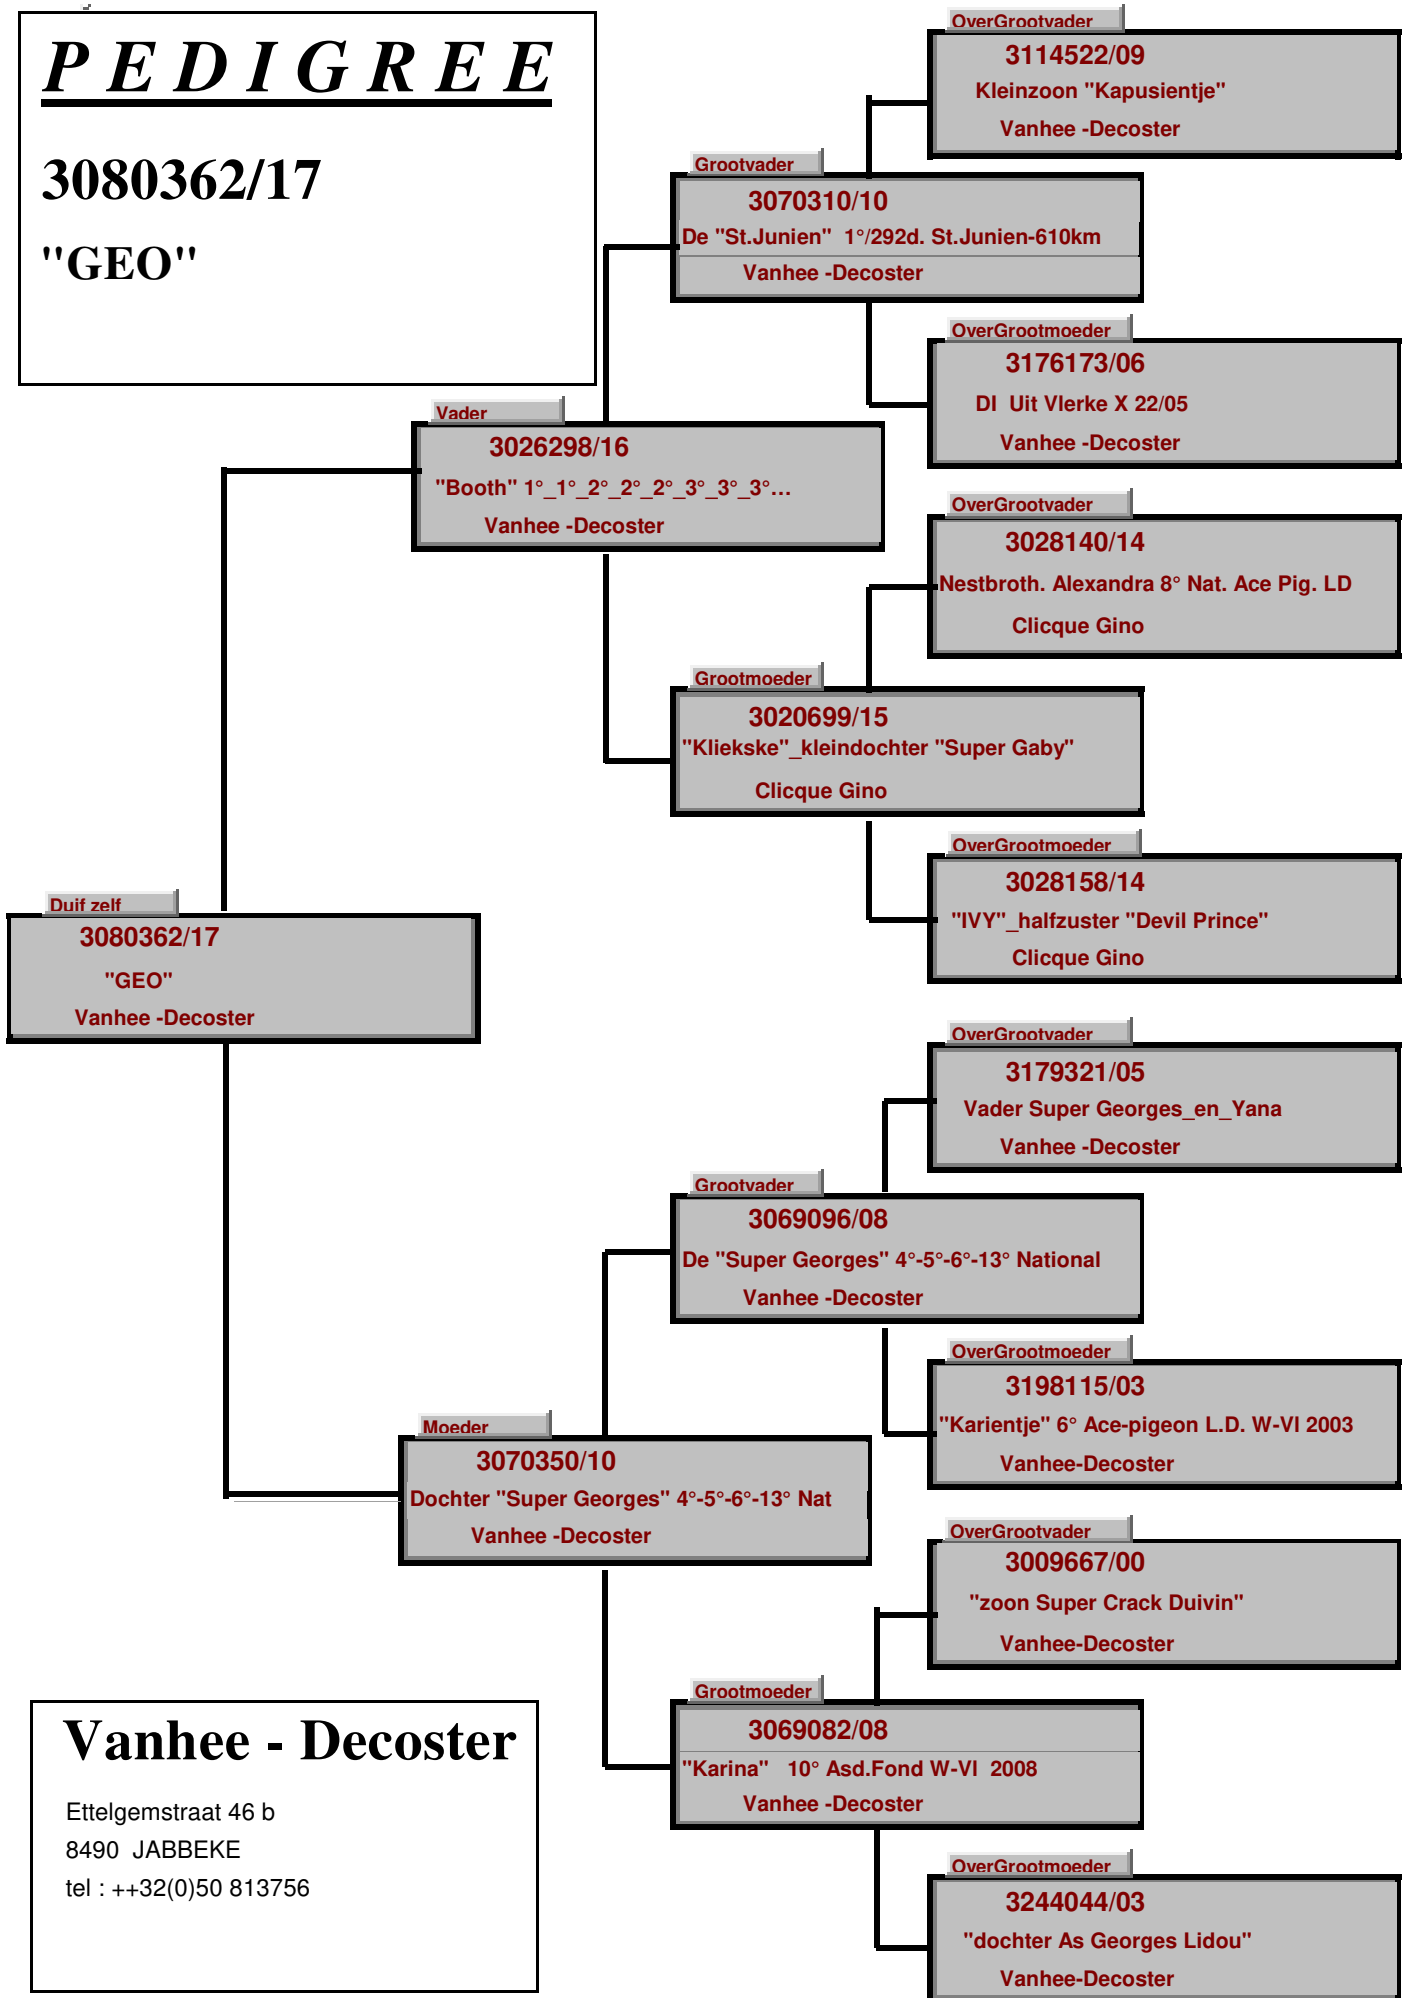

PEDIGREE

3080362/17

"GEO"

Duif zelf

3080362/17

"GEO"

Vanhee -Decoster

Vader

3026298/16

"Booth" 1°_1°_2°_2°_2°_3°_3°_3°...

Vanhee -Decoster

Grootvader

3070310/10

De "St.Junien" 1°/292d. St.Junien-610km

Vanhee -Decoster

OverGrootmoeder

3176173/06

DI Uit Vlerke X 22/05

Vanhee -Decoster

OverGrootvader

3028140/14

Nestbroth. Alexandra 8° Nat. Ace Pig. LD

Clicque Gino

Grootmoeder