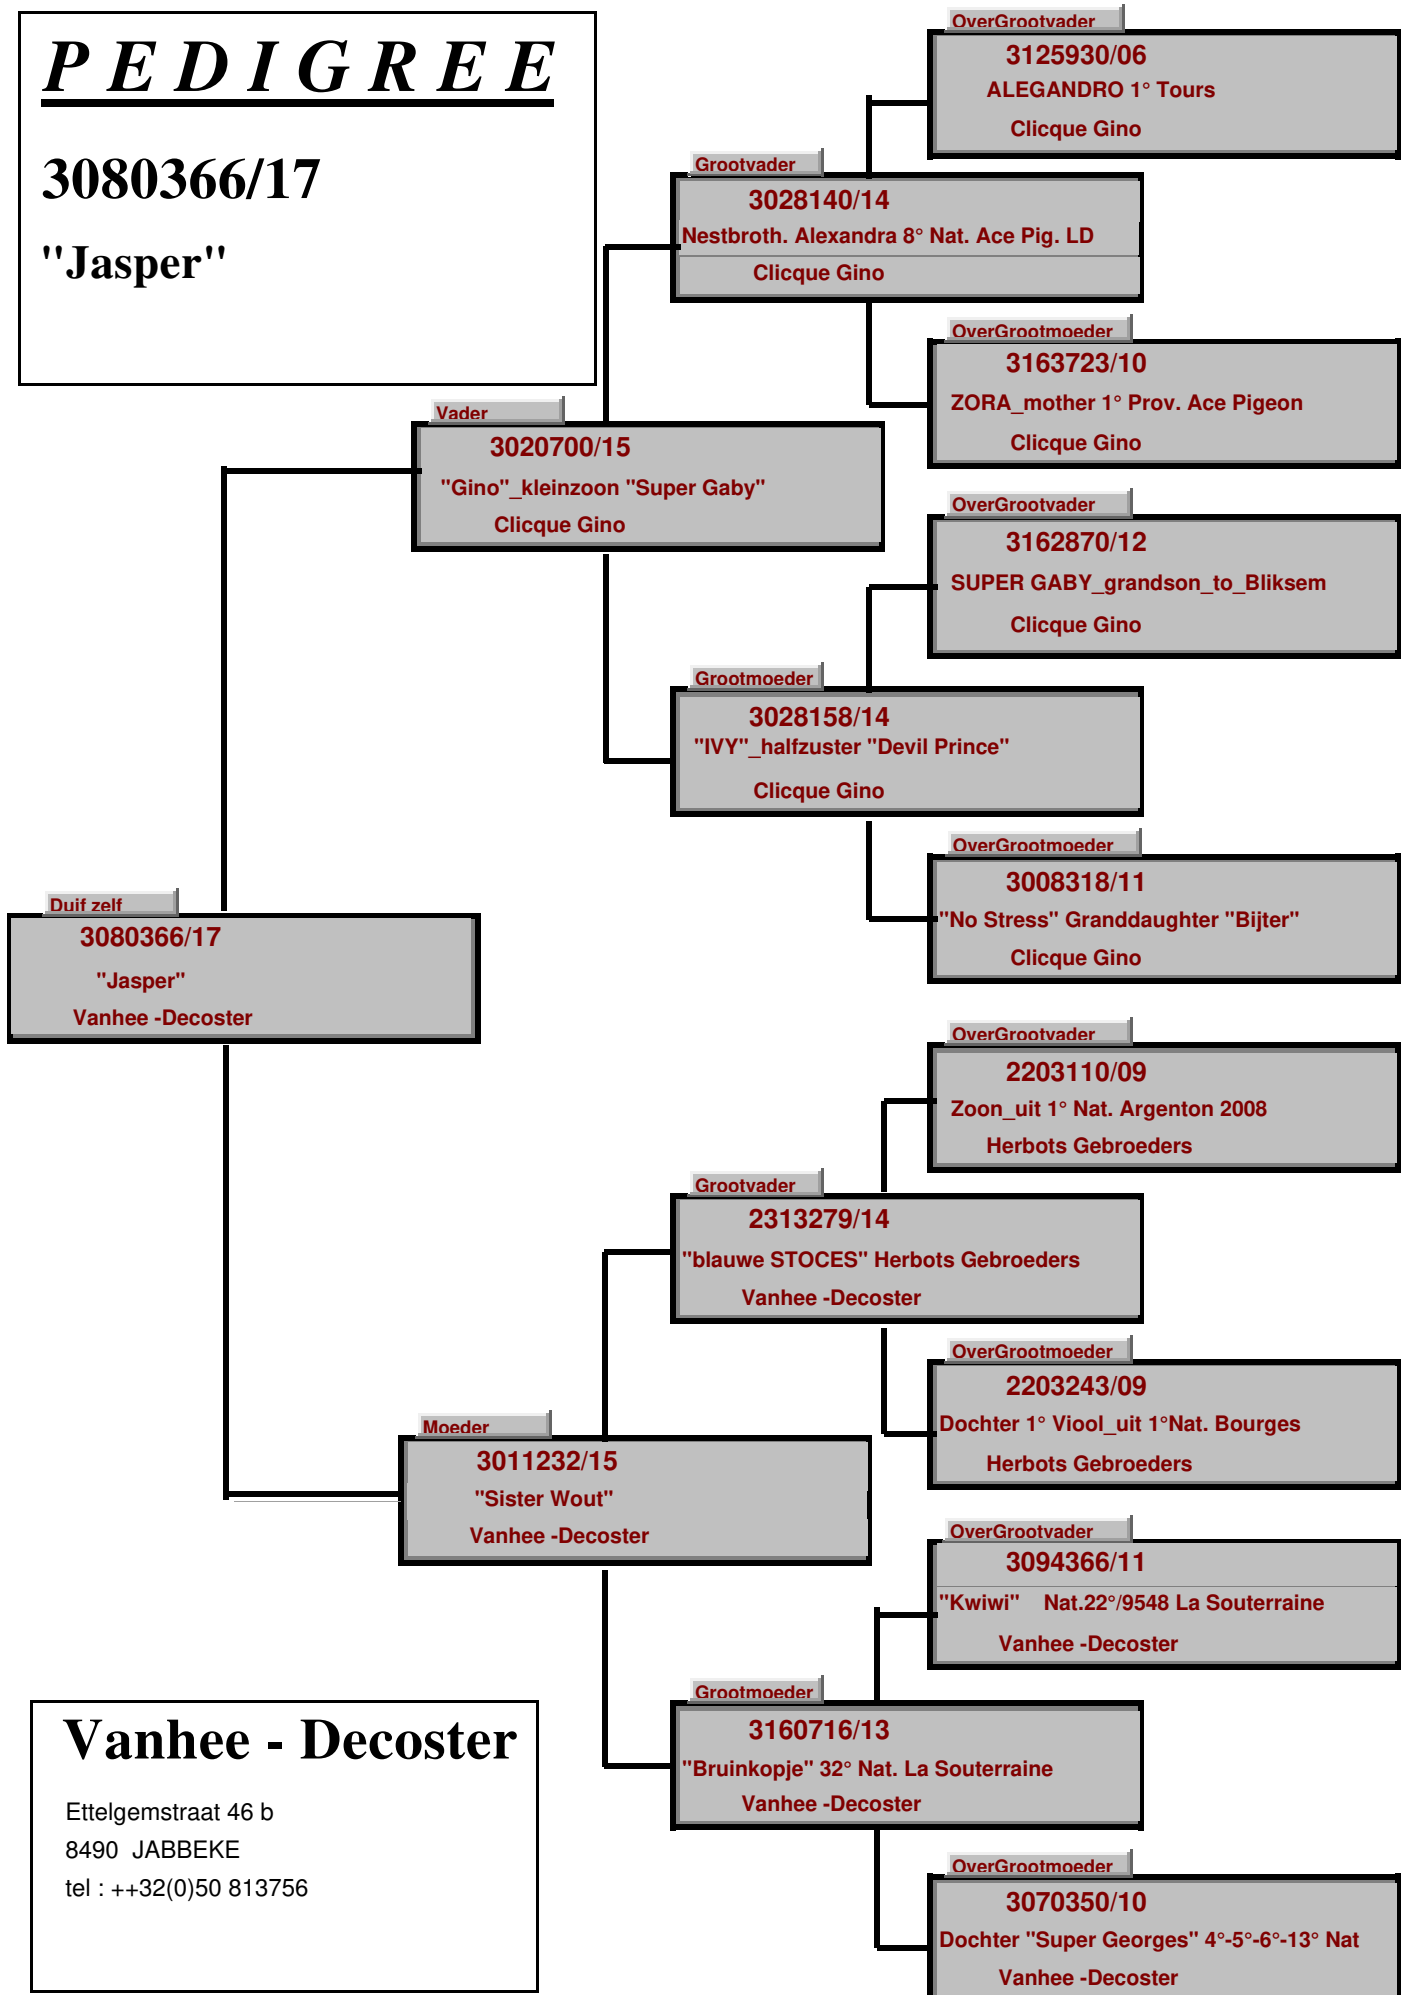

PEDIGREE

3080366/17

"Jasper"

Duif zelf

3080366/17

"Jasper"

Vanhee -Decoster

Vader

3020700/15

"Gino"_kleinzoon "Super Gaby"

Clicque Gino

Grootvader

3028140/14

Nestbroth. Alexandra 8° Nat. Ace Pig. LD

Clicque Gino

OverGrootmoeder

3163723/10

ZORA_mother 1° Prov. Ace Pigeon

Clicque Gino

OverGrootvader

3162870/12

SUPER GABY_grandson_to_Bliksem

Clicque Gino

Grootmoeder

3028158/14

"IVY"_halfzuster "Devil Prince"

Clicque Gino

OverGrootmoeder

3008318/11

"No Stress" Granddaughter "Bijter"

Clicque Gino

OverGrootvader