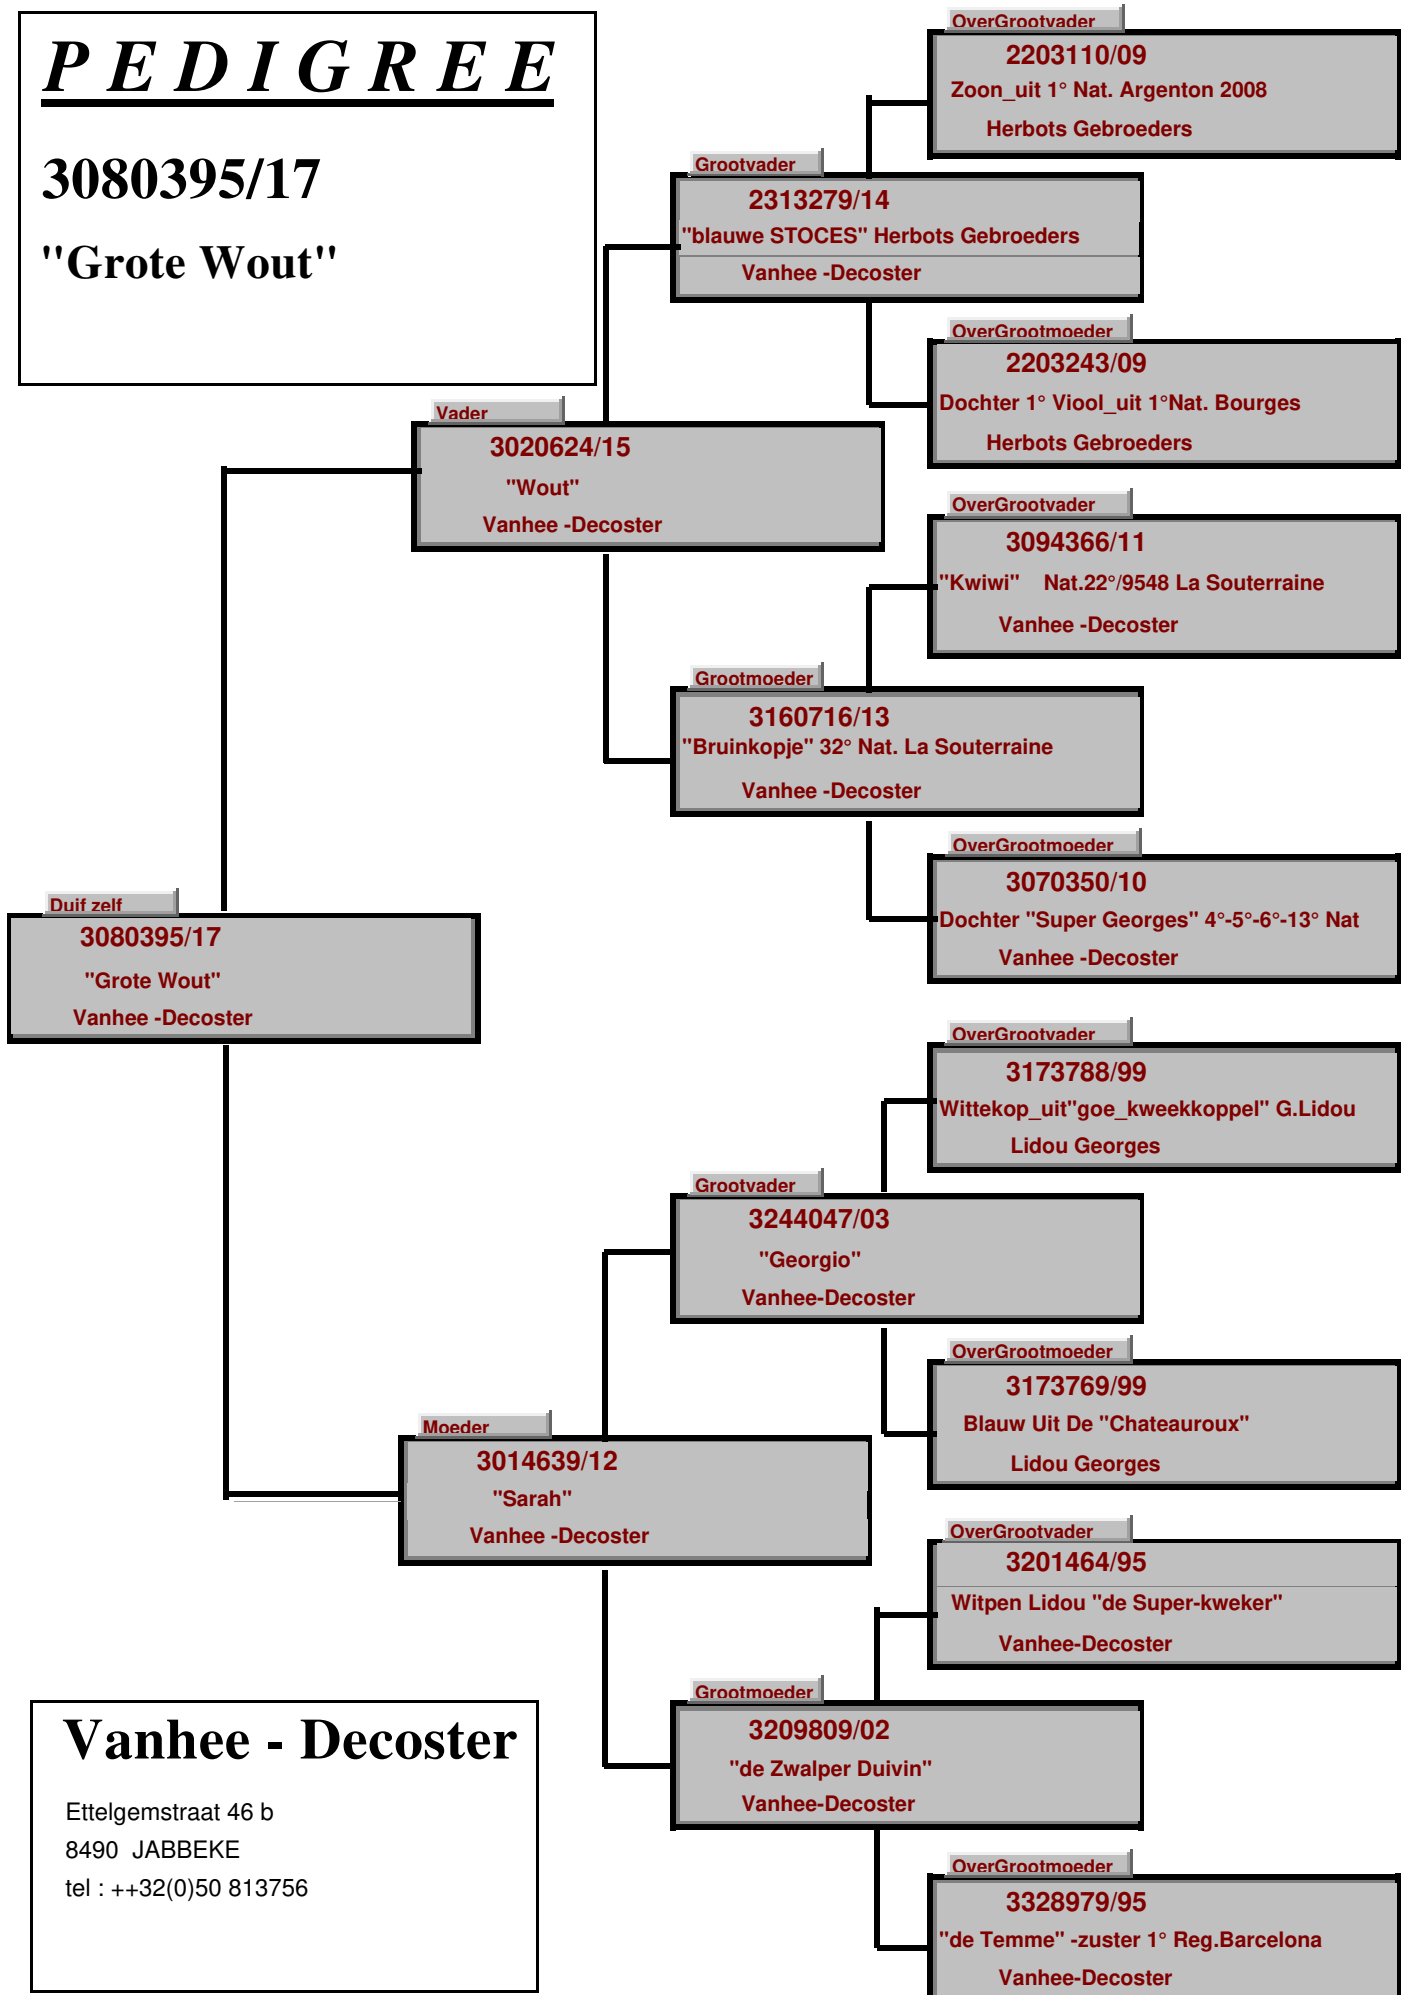

# PEDIGREE

**3080395/17**

**"Grote Wout"**

Duif zelf

**3080395/17**

**"Grote Wout"**

Vanhee-Decoster

Vader

**3020624/15**

**"Wout"**

Vanhee-Decoster

Grootvader

**2313279/14**

**"blauwe STOCES" Herbots Gebroeders**

Vanhee-Decoster

OverGrootvader

**2203110/09**

**Zoon uit 1° Nat. Argenton 2008**

Herbots Gebroeders

OverGrootmoeder

**2203243/09**

**Dochter 1° Viool uit 1° Nat. Bourges**

Herbots Gebroeders

OverGrootvader