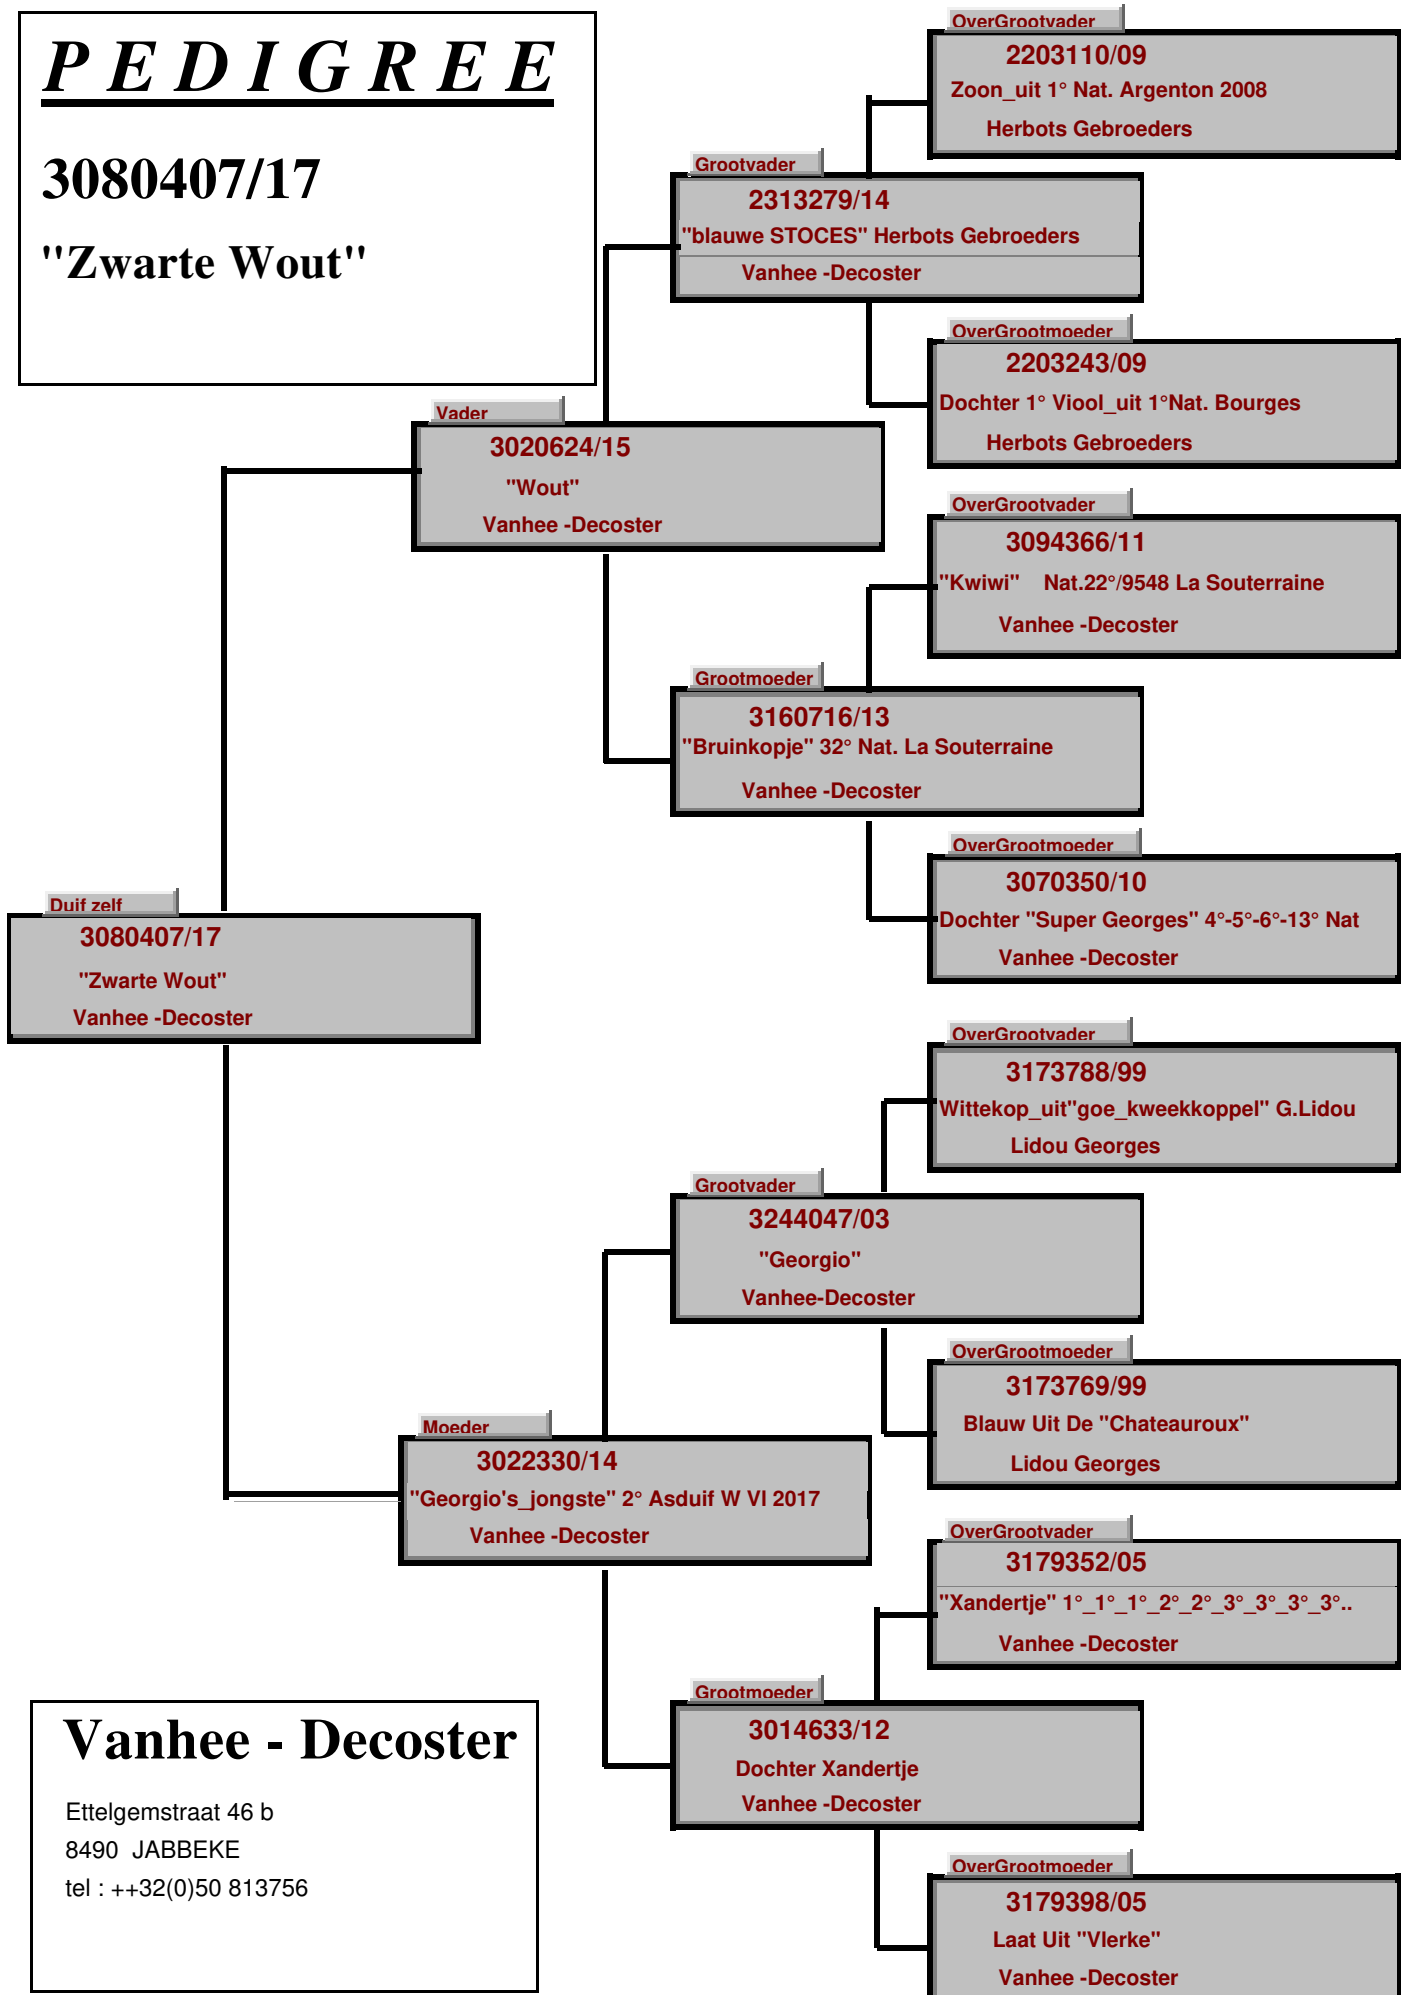

PEDIGREE

3080407/17

"Zwarte Wout"

Duif zelf

3080407/17

"Zwarte Wout"

Vanhee -Decoster

Vader

3020624/15

"Wout"

Vanhee -Decoster

Grootvader

2313279/14

"blauwe STOCES" Herbots Gebroeders

Vanhee -Decoster

OverGrootmoeder

2203243/09

Dochter 1° Viool_uit 1° Nat. Bourges

Herbots Gebroeders

OverGrootvader

3094366/11

"Kwiwi" Nat.22°/9548 La Souterraine

Vanhee -Decoster

Grootmoeder