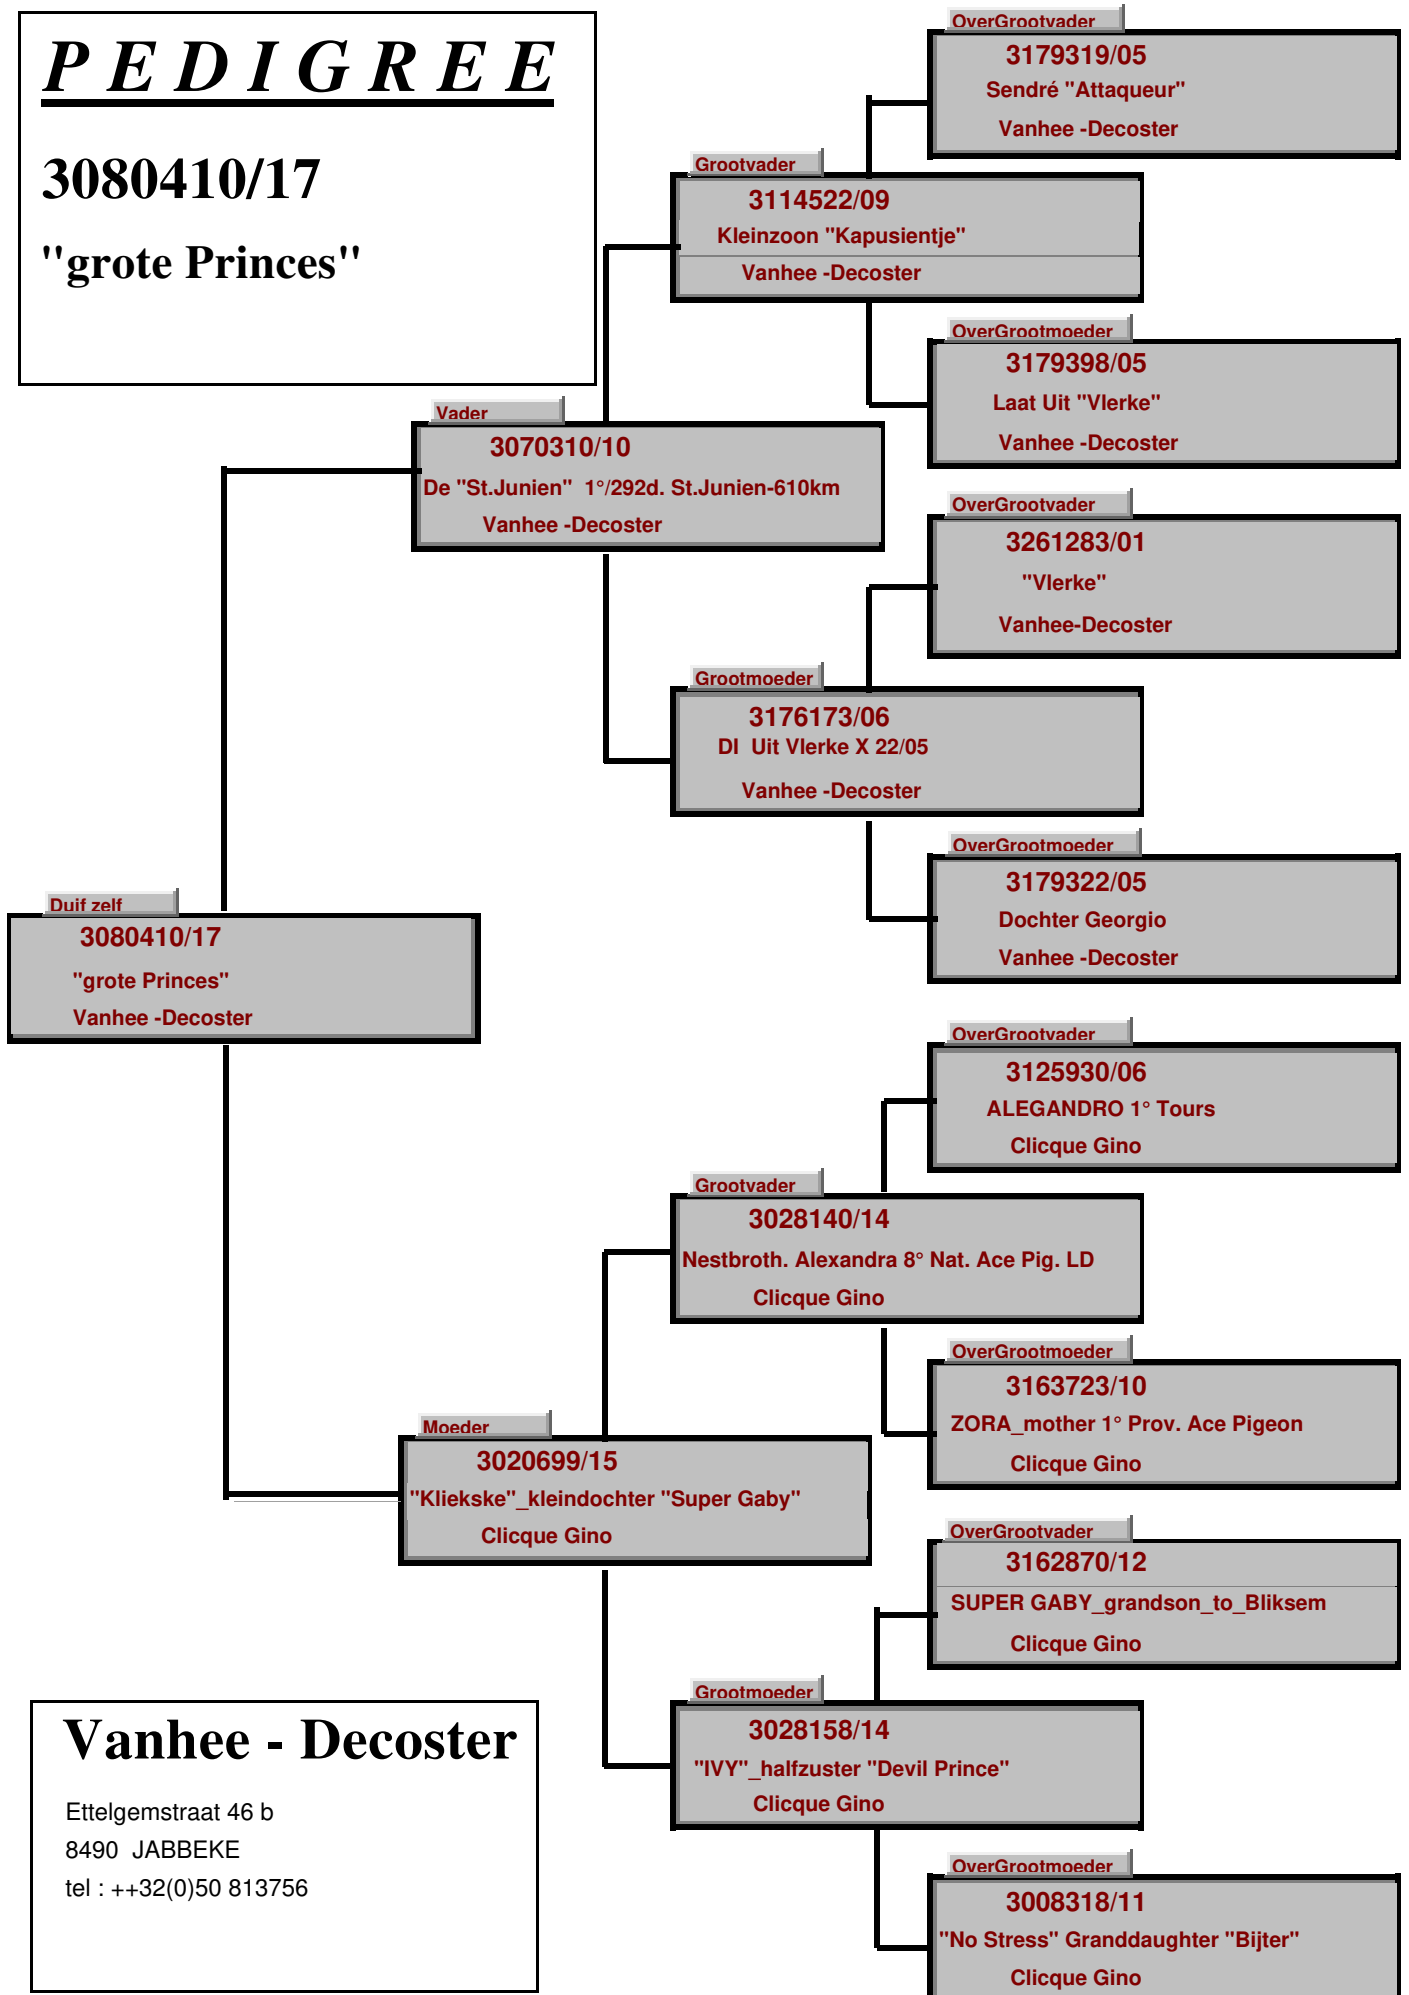

# PEDIGREE

**3080410/17**

**"grote Princes"**

Duif zelf

**3080410/17**

**"grote Princes"**

Vanhee -Decoster

Vader

**3070310/10**

De "St.Junien" 1°/292d. St.Junien-610km

Vanhee -Decoster

Grootvader

**3114522/09**

Kleinzoon "Kapusientje"

Vanhee -Decoster

OverGrootmoeder

**3179398/05**

Laat Uit "Vlerke"

Vanhee -Decoster

OverGrootvader

**3261283/01**

"Vlerke"

Vanhee-Decoster

Grootmoeder

**3176173/06**

DI Uit Vlerke X 22/05

Vanhee -Decoster

OverGrootmoeder

**3179322/05**

Dochter Georgio

Vanhee -Decoster

OverGrootvader