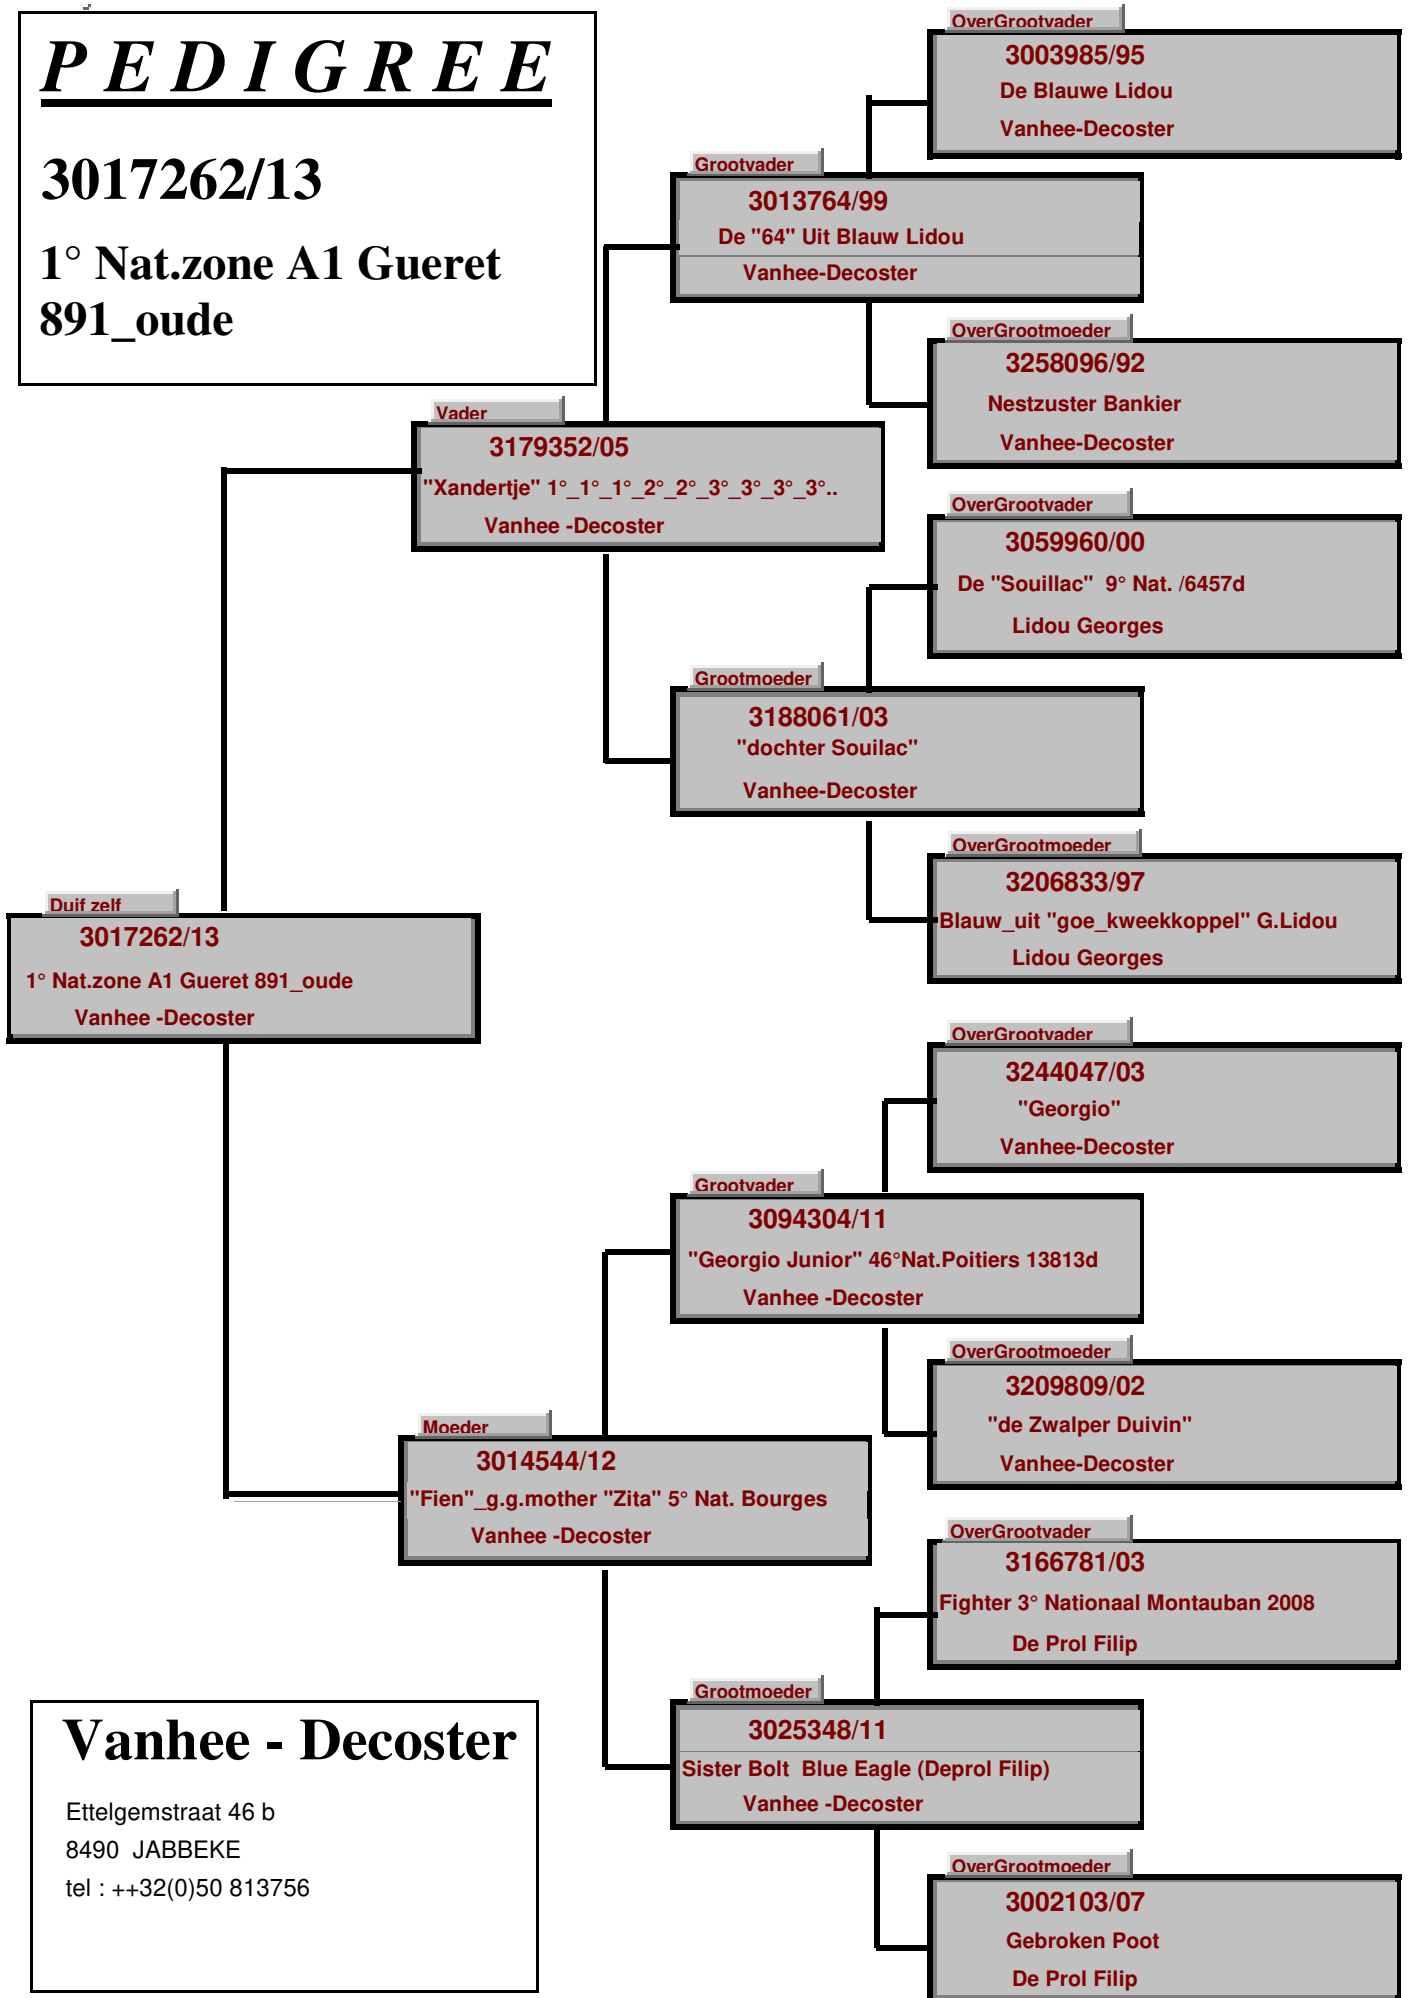

PEDIGREE

3017262/13

**1° Nat.zone A1 Gueret
891_oude**

Vanhee - Decoster

Ettelgemstraat 46 b
8490 JABBEKE
tel : ++32(0)50 813756