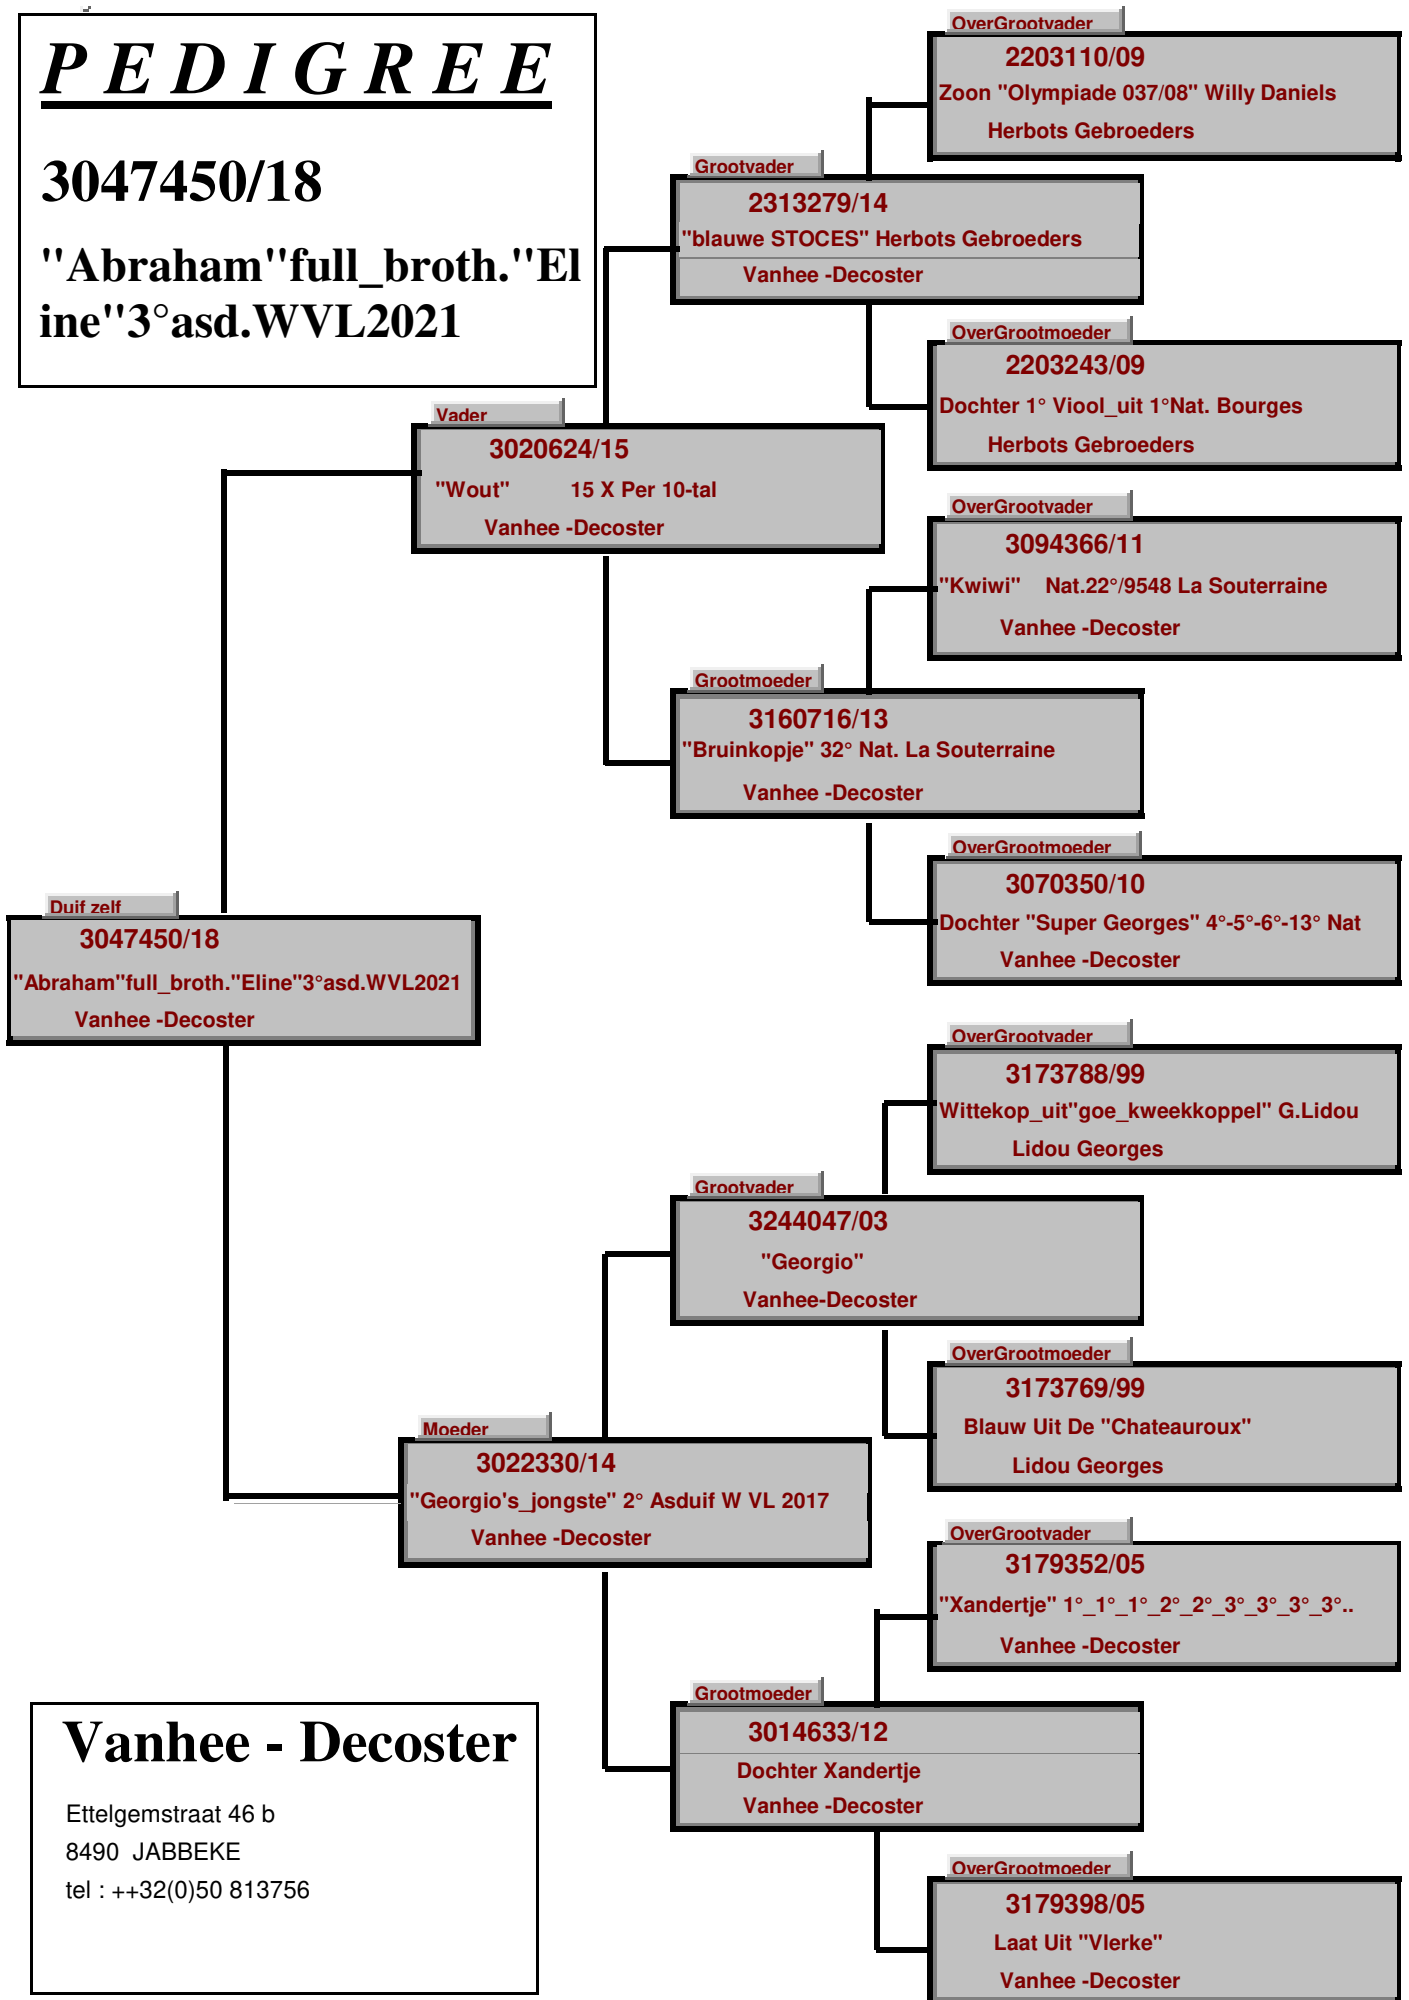

# PEDIGREE

**3047450/18**

**"Abraham"full\_broth."Eline"3°asd.WVL2021**

Duif zelf

**3047450/18**

**"Abraham"full\_broth."Eline"3°asd.WVL2021**  
Vanhee -Decoster

Vader

**3020624/15**

**"Wout" 15 X Per 10-tal**  
Vanhee -Decoster

Grootvader

**2313279/14**

**"blauwe STOCES" Herbots Gebroeders**  
Vanhee -Decoster

OverGrootmoeder

**2203243/09**

**Dochter 1° Viool\_uit 1°Nat. Bourges**  
Herbots Gebroeders

OverGrootvader

**3094366/11**

**"Kwiwi" Nat.22°/9548 La Souterraine**  
Vanhee -Decoster

Grootmoeder

**3160716/13**

**"Bruinkopje" 32° Nat. La Souterraine**  
Vanhee -Decoster

OverGrootmoeder

**3070350/10**

**"Xandertje" 1°\_1°\_1°\_2°\_2°\_3°\_3°\_3°\_3°..**  
Vanhee -Decoster

Grootmoeder

**3014633/12**

**Dochter Xandertje**  
Vanhee -Decoster

OverGrootmoeder

**3179398/05**

**Laat Uit "Vlerke"**  
Vanhee -Decoster