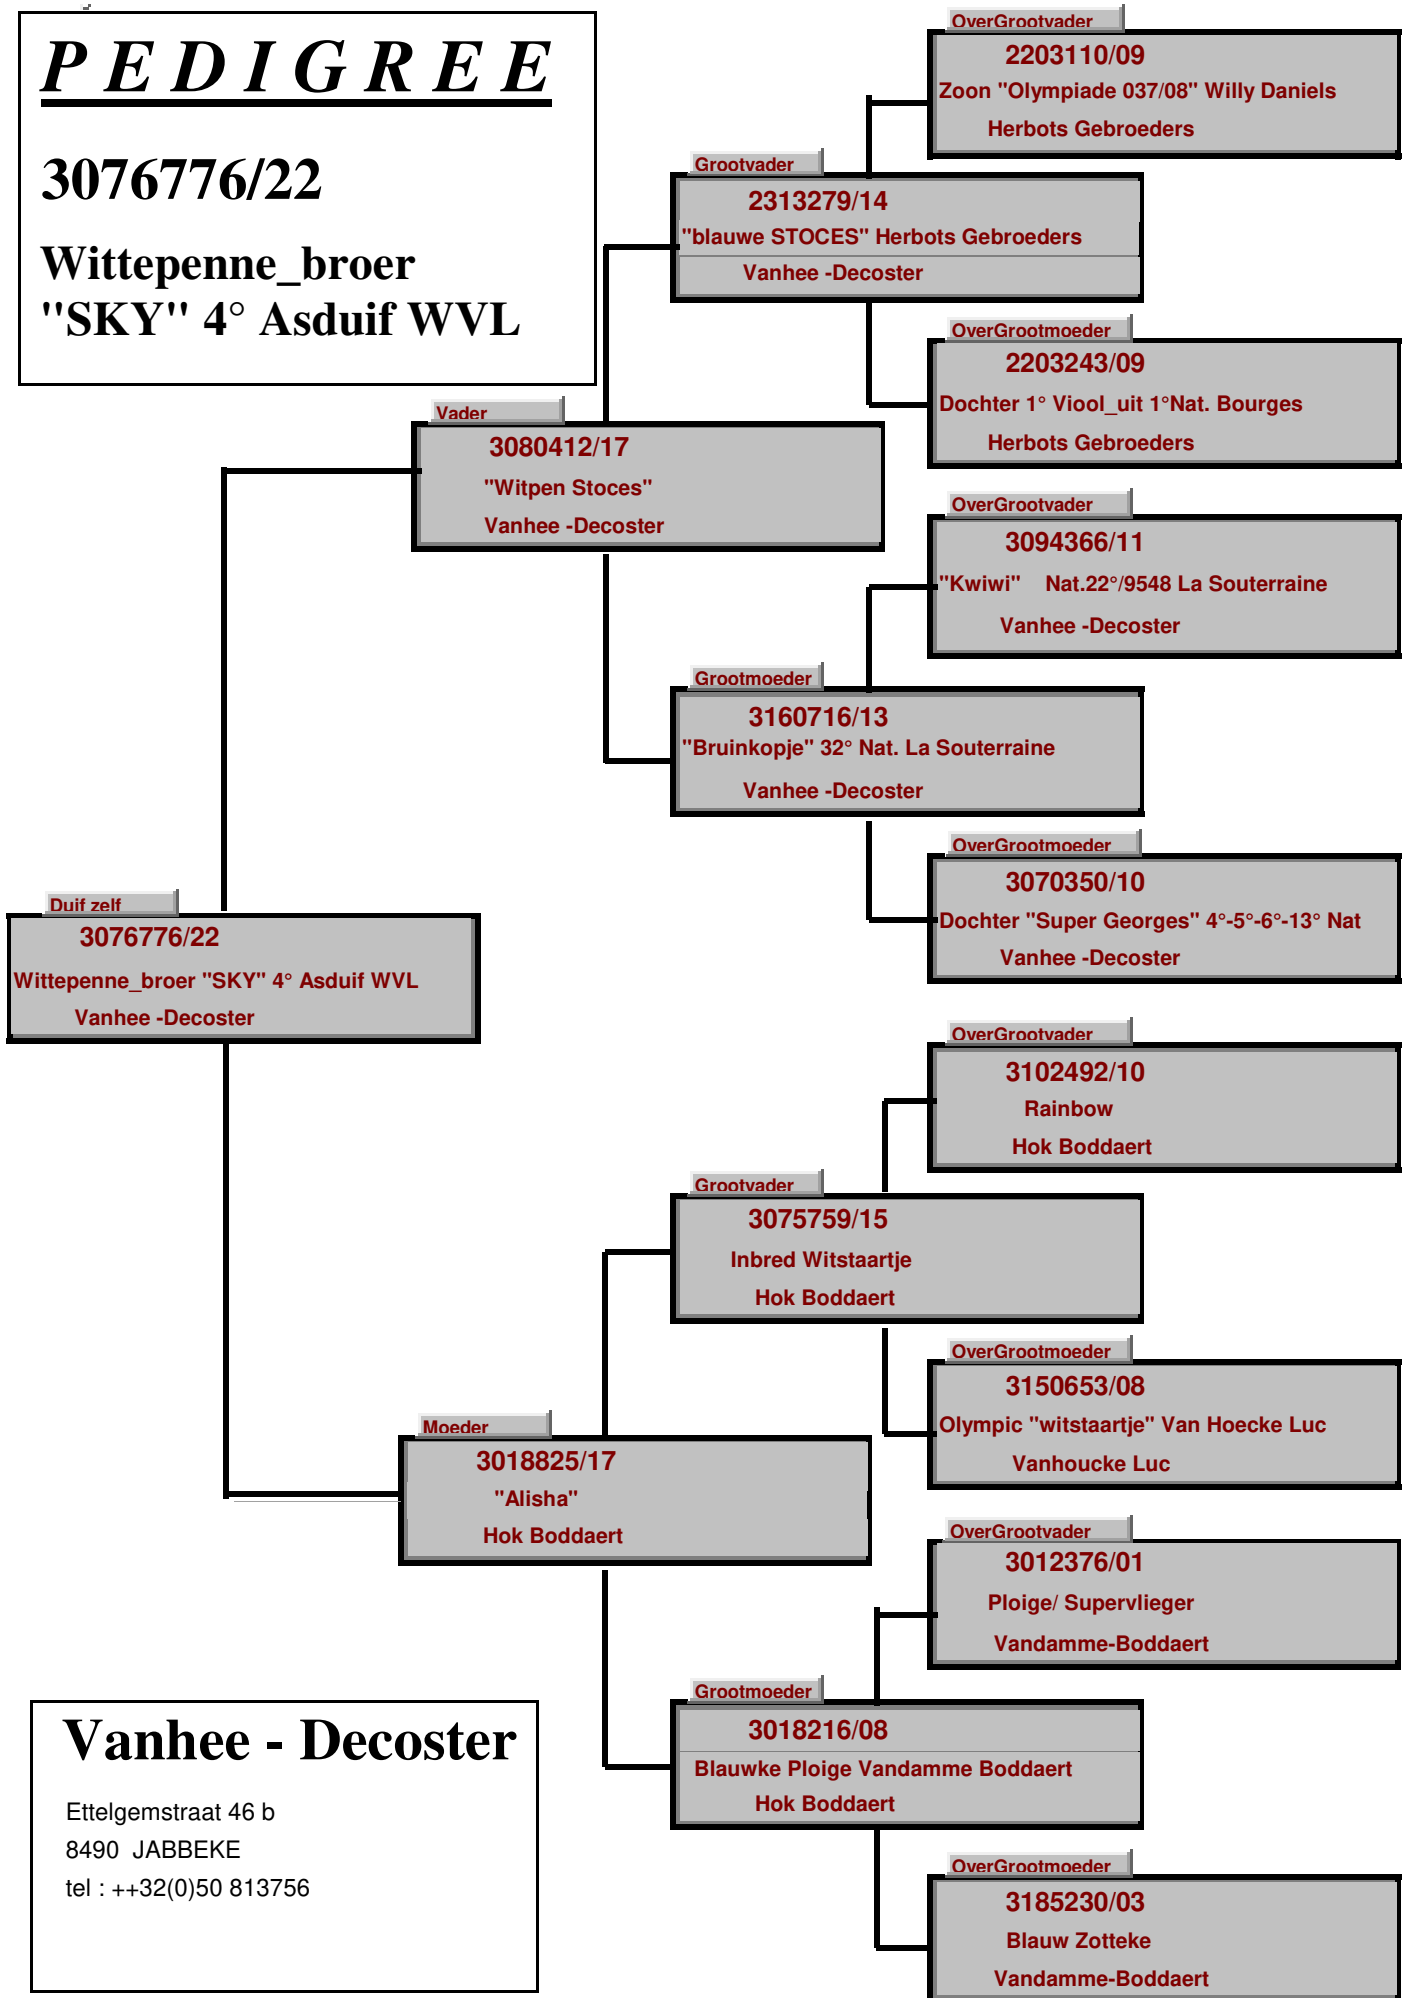

# PEDIGREE

**3076776/22**

**Wittepenne\_broer  
"SKY" 4° Asduif WVL**

Duif zelf

**3076776/22**

Wittepenne\_broer "SKY" 4° Asduif WVL  
Vanhee -Decoster