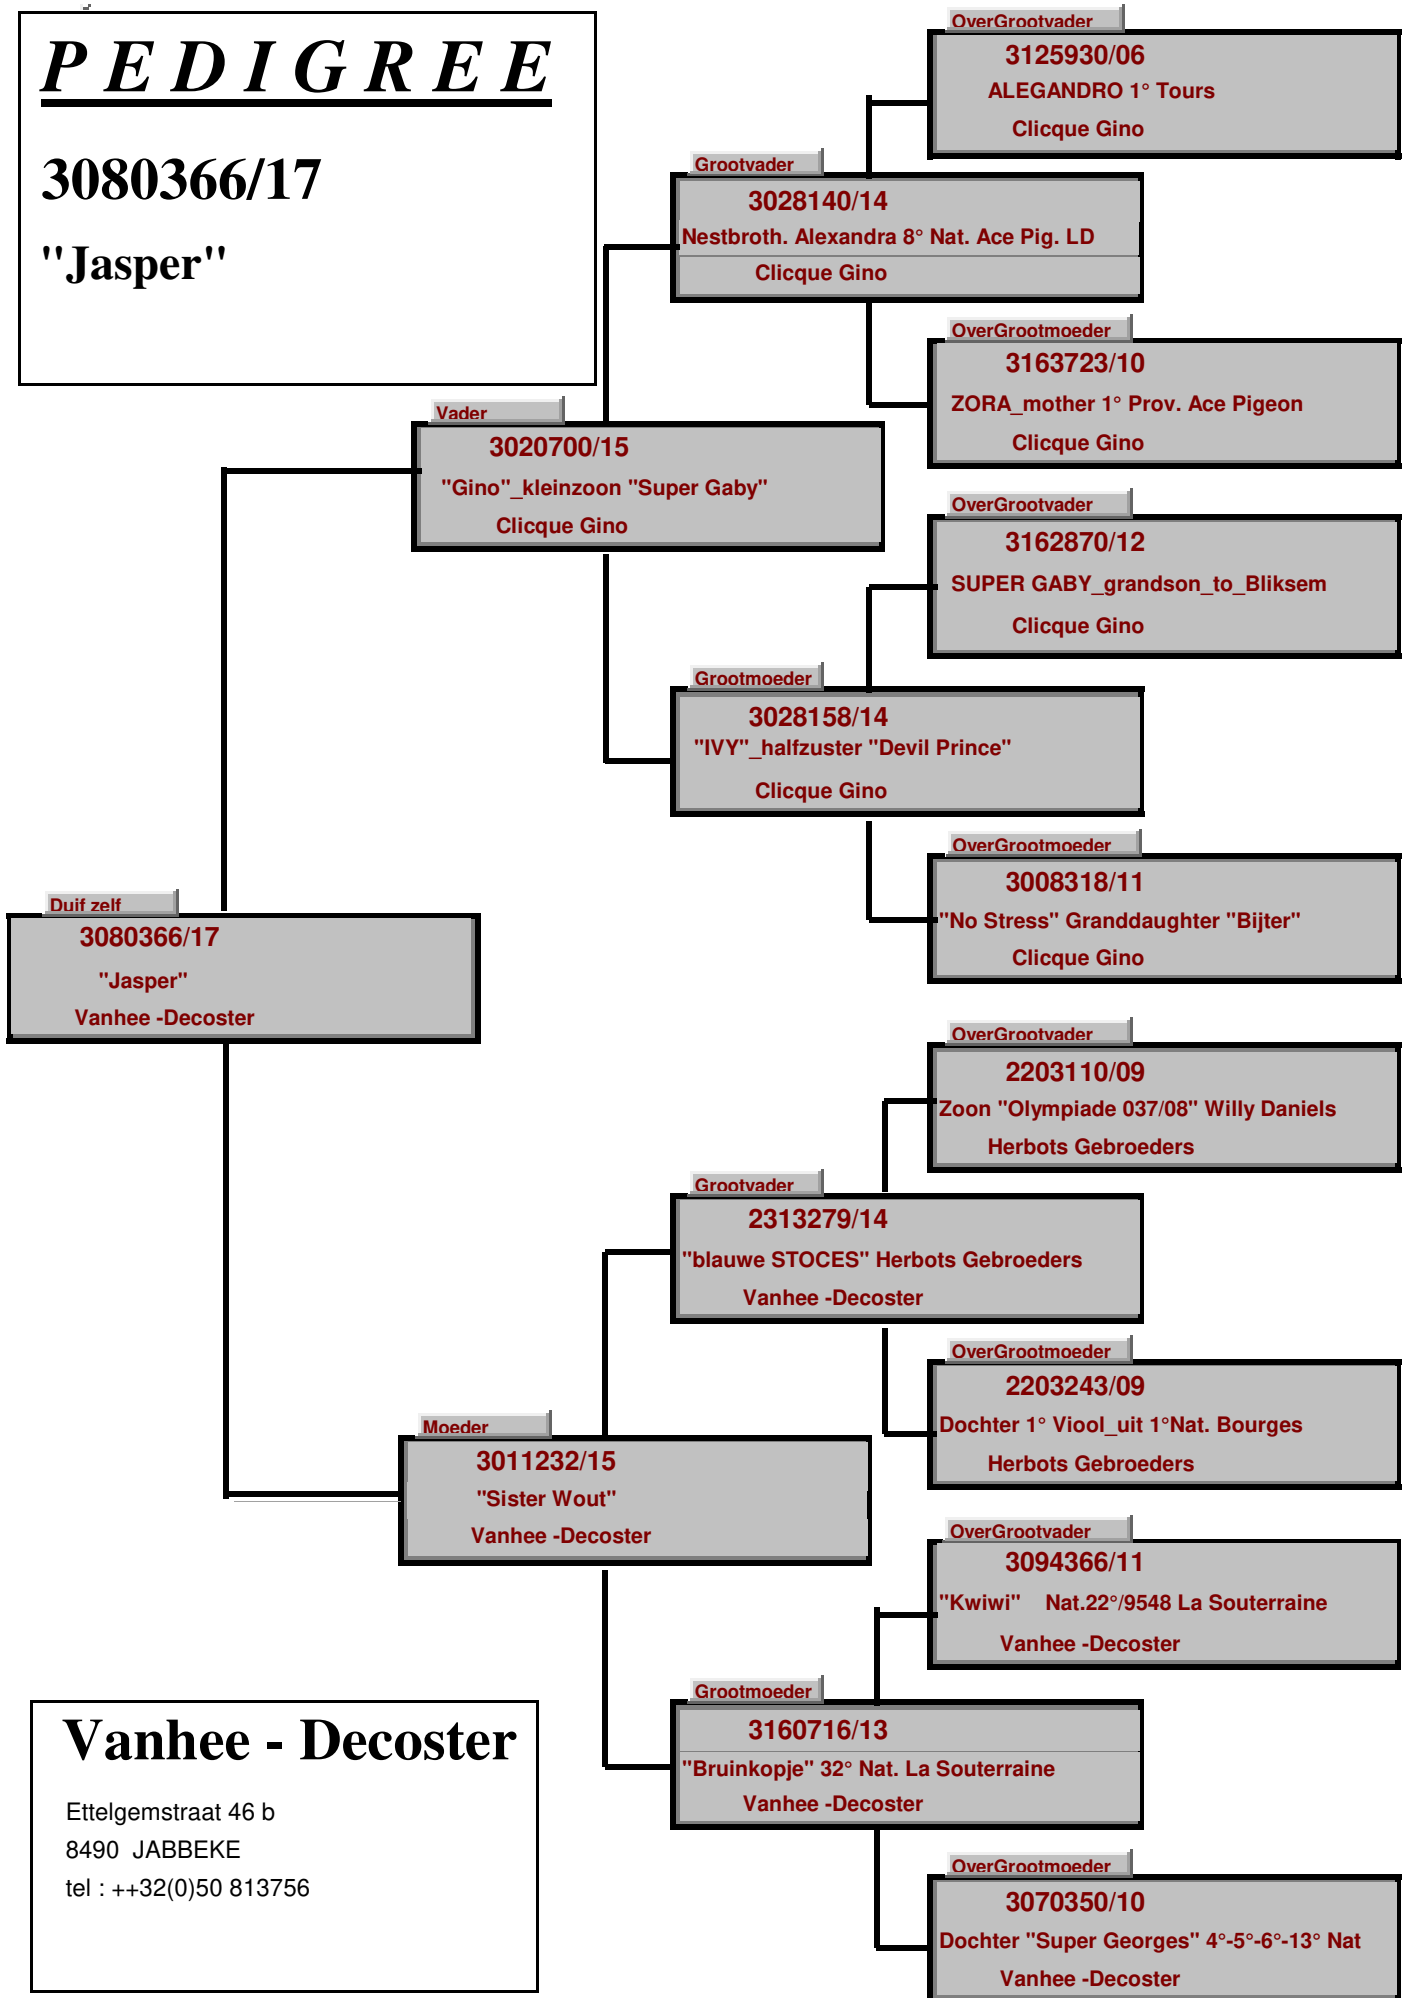

# PEDIGREE

3080366/17

"Jasper"

Duif zelf

3080366/17

"Jasper"

Vanhee -Decoster

Vader

3020700/15

"Gino"\_kleinzoon "Super Gaby"

Clicque Gino

Grootvader

3028140/14

Nestbroth. Alexandra 8° Nat. Ace Pig. LD

Clicque Gino

OverGrootmoeder

3163723/10

ZORA\_mother 1° Prov. Ace Pigeon

Clicque Gino

OverGrootvader

3162870/12

SUPER GABY\_grandson\_to\_Bliksem

Clicque Gino

Grootmoeder

3028158/14

"IVY"\_halfzuster "Devil Prince"

Clicque Gino

OverGrootmoeder

3008318/11

"No Stress" Granddaughter "Bijter"

Clicque Gino

OverGrootvader