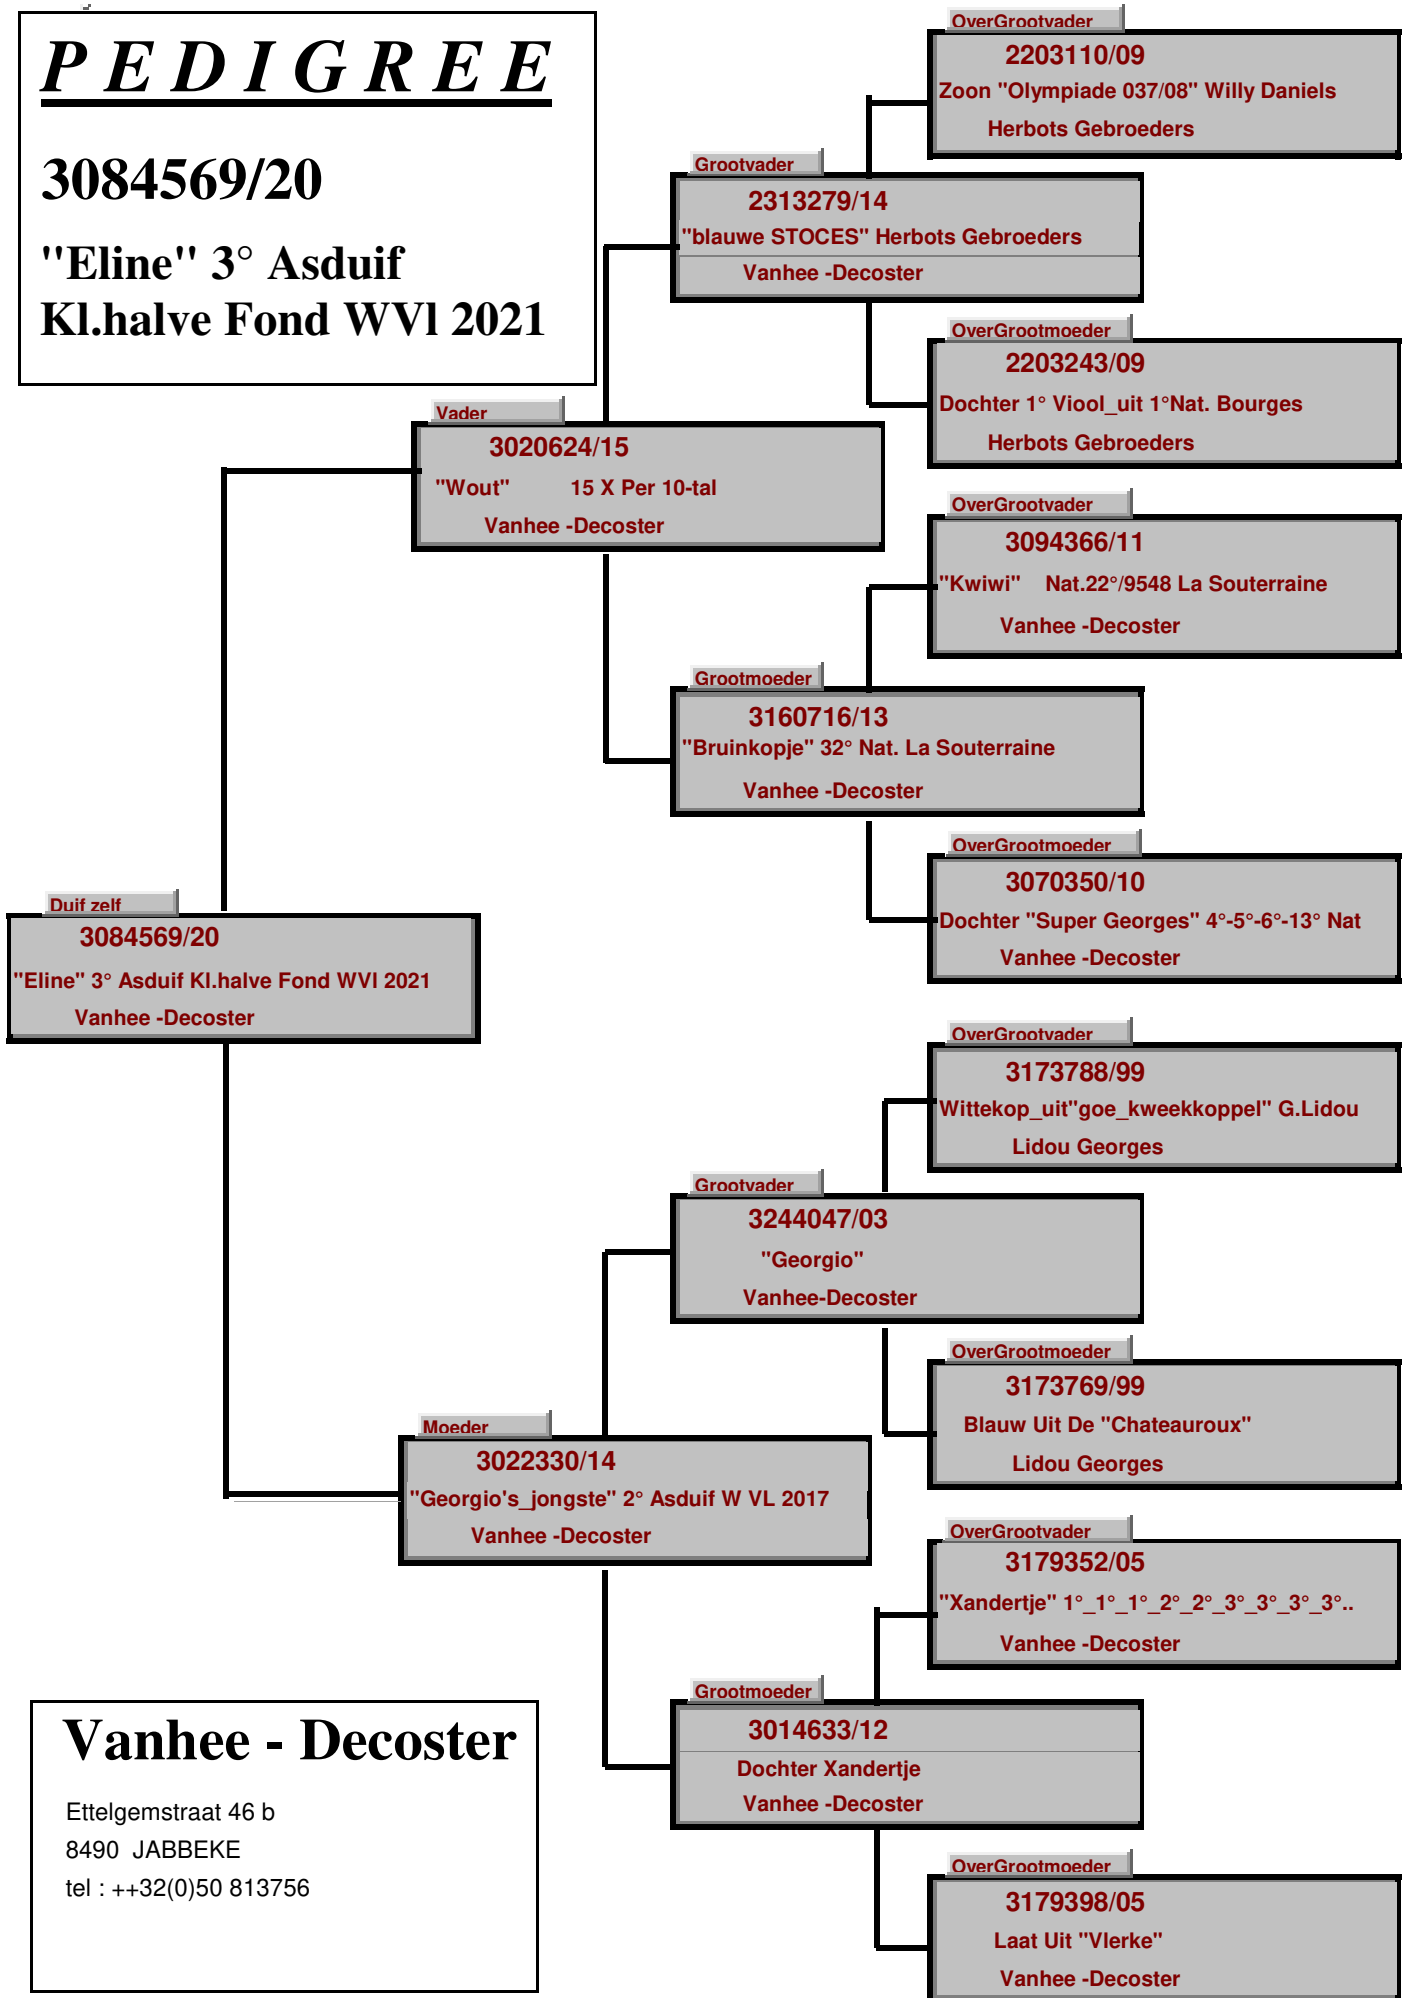

PEDIGREE

3084569/20

"Eline" 3° Asduif

Kl.halve Fond WVI 2021

Vanhee - Decoster

Ettelgemstraat 46 b
8490 JABBEKE
tel : ++32(0)50 813756