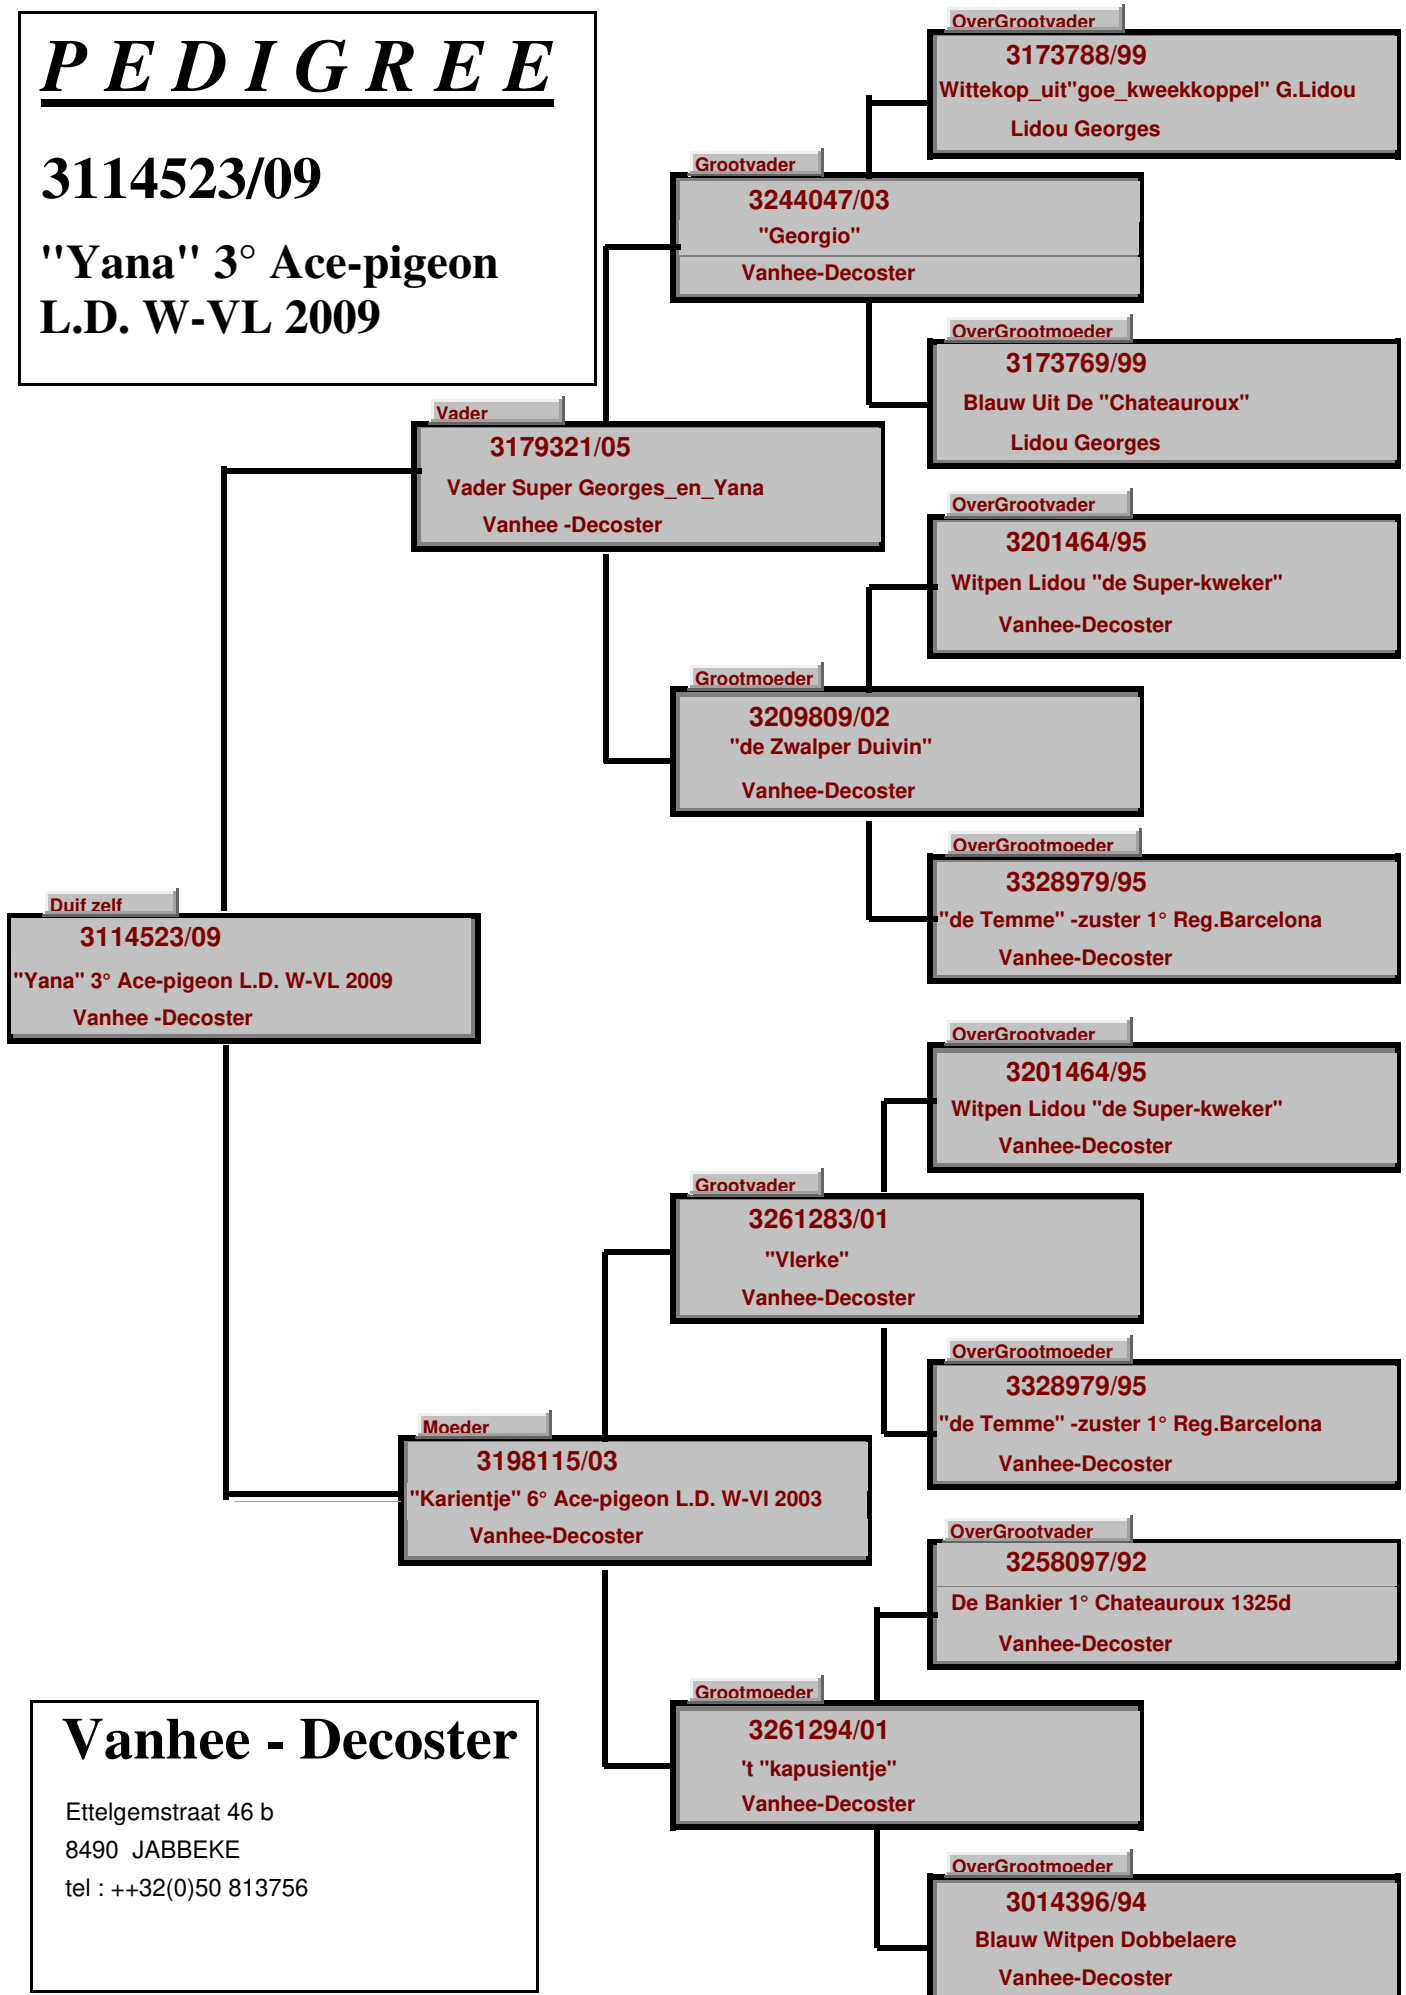

# PEDIGREE

**3114523/09**

**"Yana" 3° Ace-pigeon  
L.D. W-VL 2009**

Duif zelf

**3114523/09**

**"Yana" 3° Ace-pigeon L.D. W-VL 2009**

Vanhee -Decoster

Vader

**3179321/05**

**Vader Super Georges\_en\_Yana**

Vanhee -Decoster

Grootvader

**3244047/03**

**"Georgio"**

Vanhee-Decoster

OverGrootvader

**3173788/99**

**Wittekop\_uit"goe\_kweekkoppel" G.Lidou**

Lidou Georges

OverGrootmoeder

**3173769/99**

**Blauw Uit De "Chateauroux"**

Lidou Georges

OverGrootvader

**3201464/95**

**Witpen Lidou "de Super-kweker"**

Vanhee-Decoster

Grootmoeder

**3209809/02**

**"de Zwalper Duivin"**

Vanhee-Decoster

OverGrootmoeder