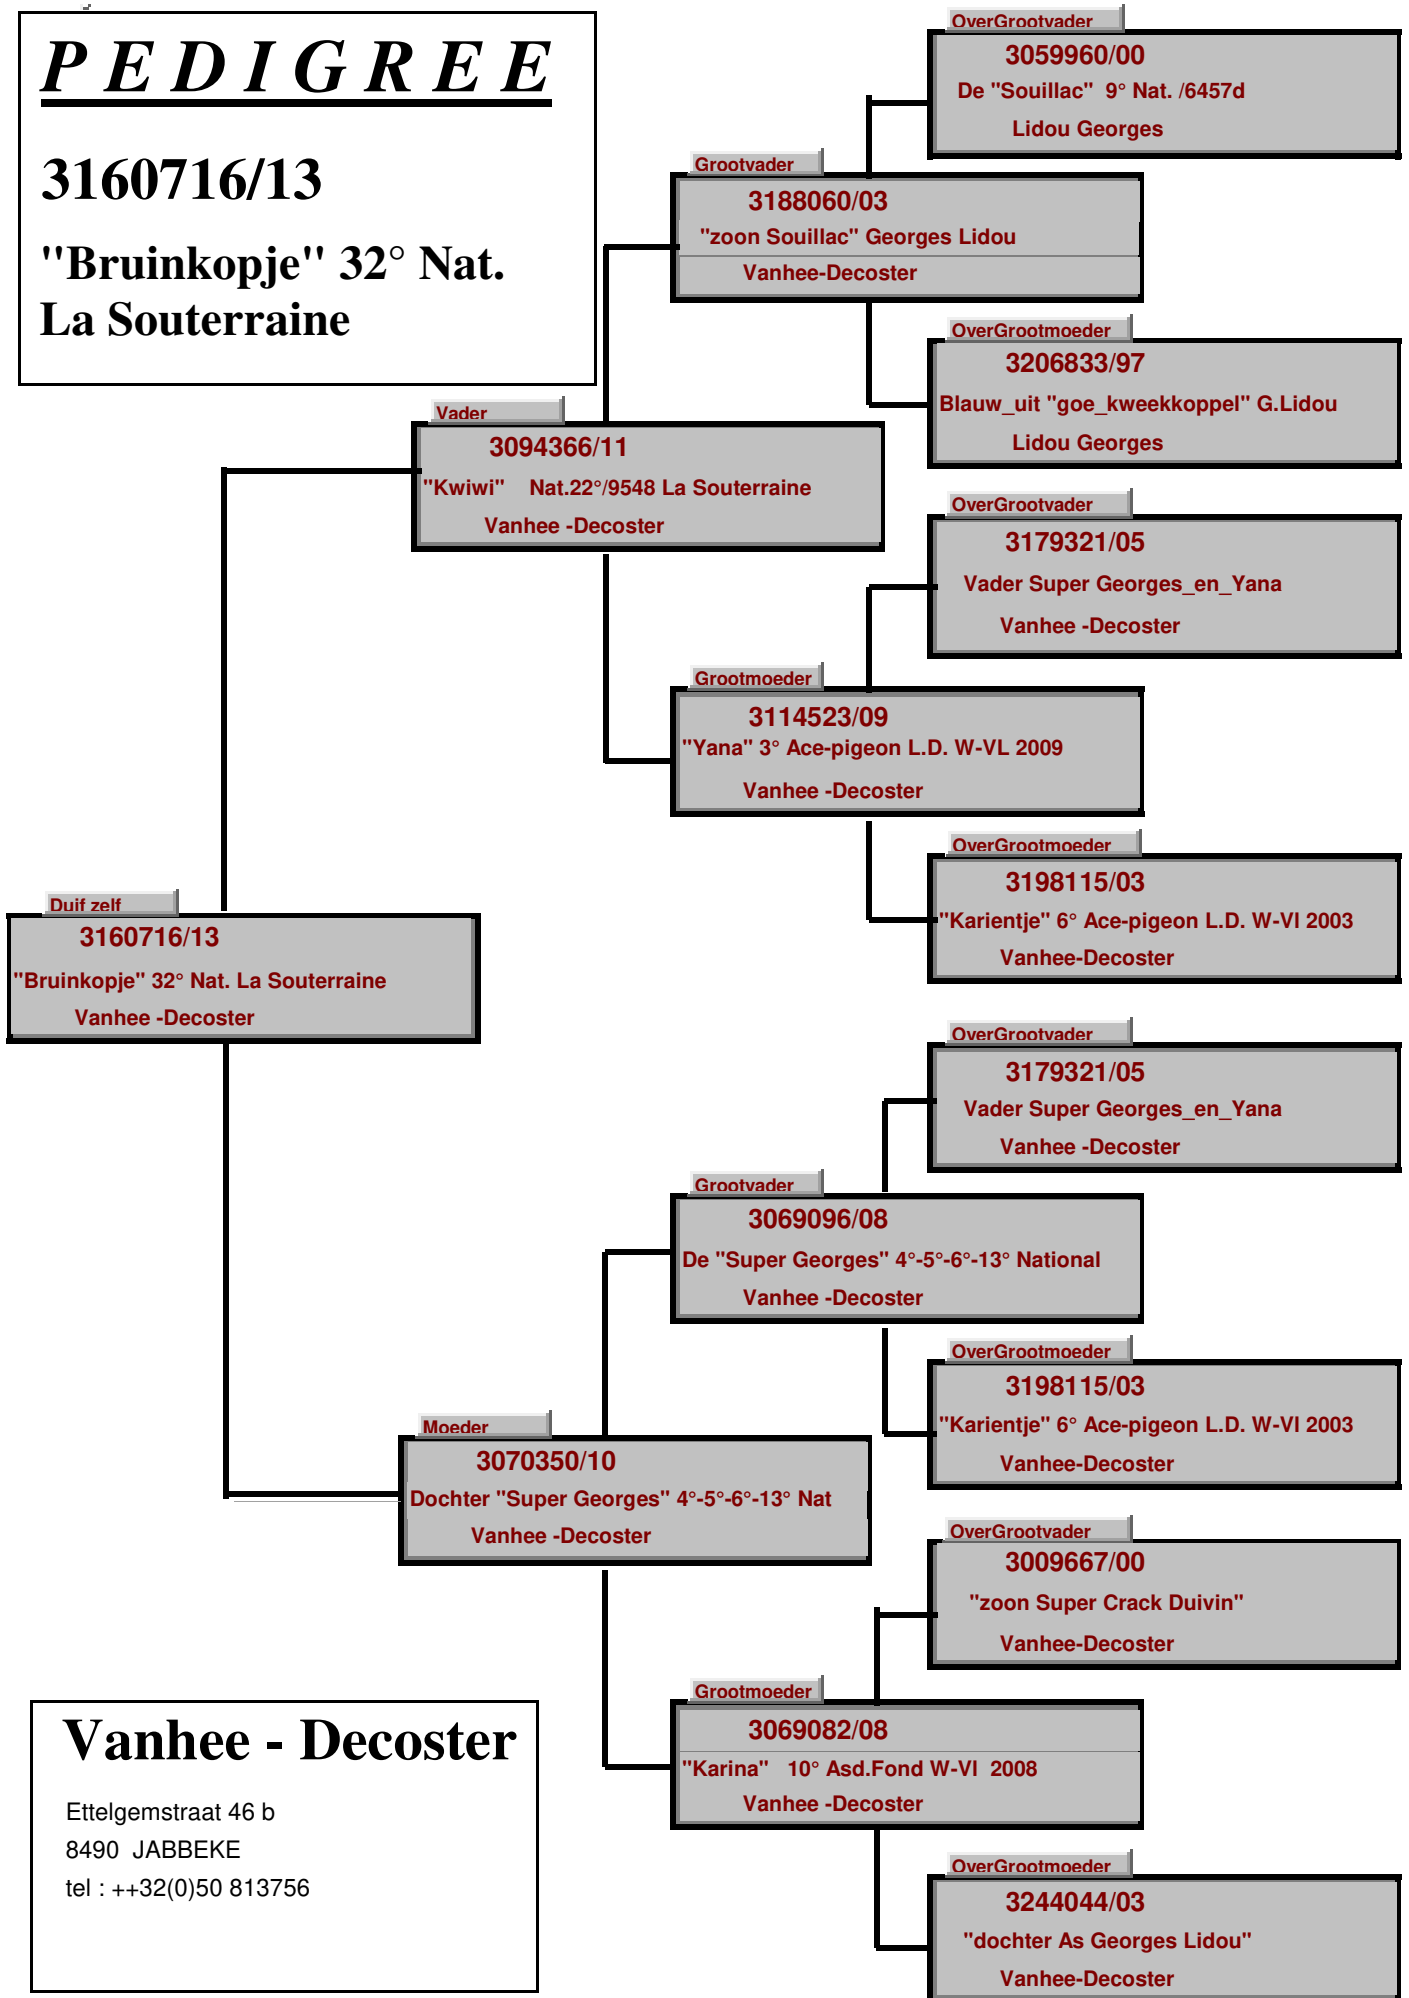

PEDIGREE

3160716/13

**"Bruinkopje" 32° Nat.
La Souterraine**

Vanhee - Decoster

Ettelgemstraat 46 b
8490 JABBEKE
tel : ++32(0)50 813756